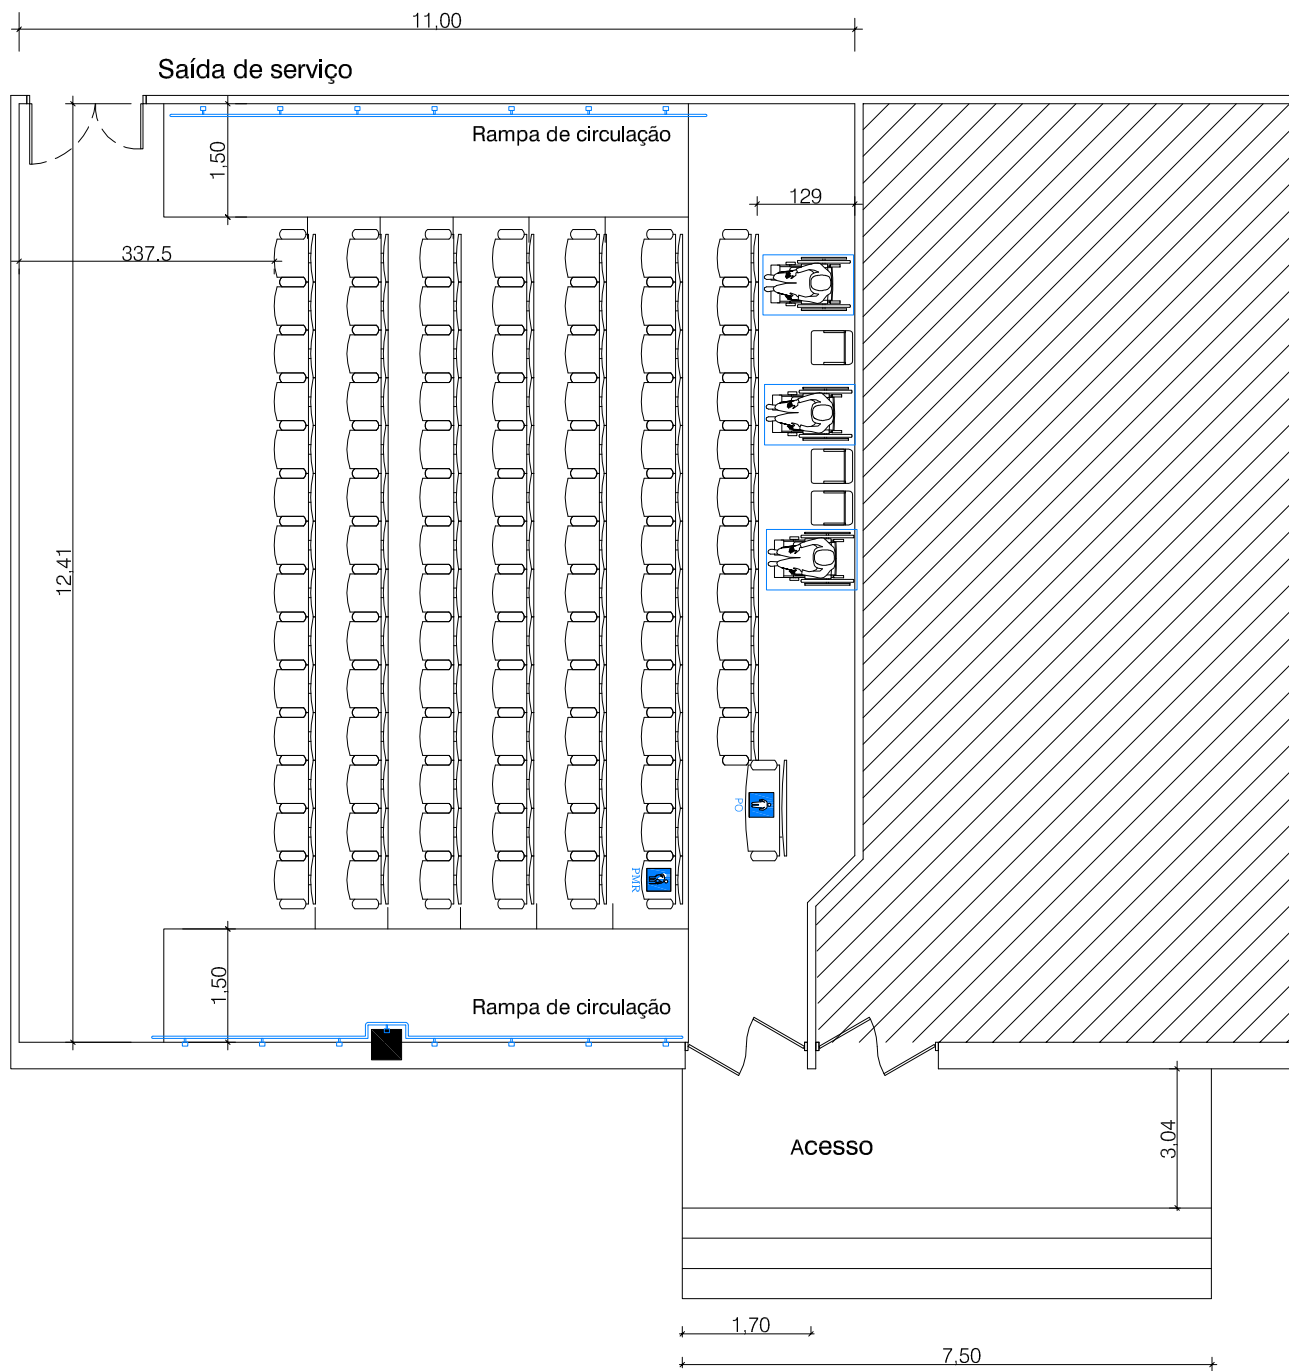

Centro de Eventos FIERGS

D1 100

Área: 135,90m²
Pé-direito: superior- 2,60m
inferior- 3,25m
Platéia: 96 poltronas

Legenda:

 Acesso restrito