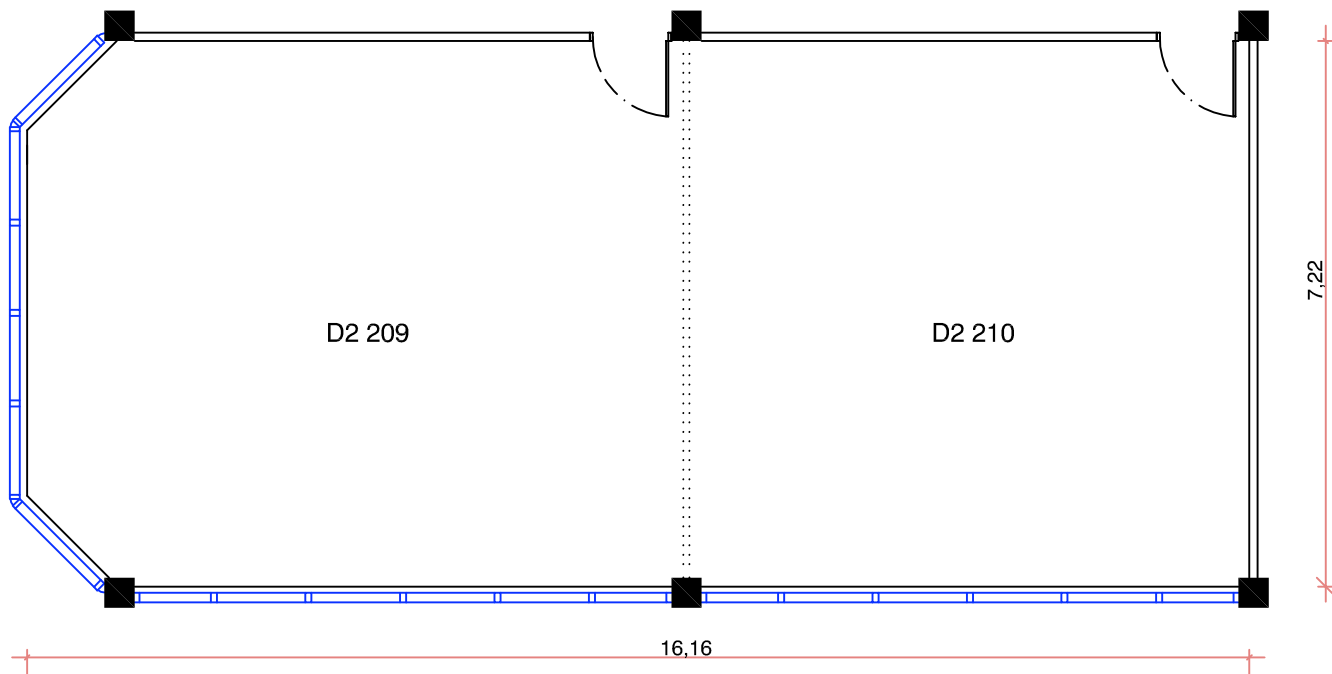

Pé-direito: 2,66m

Legenda

..... Divisória móvel: espessura 8cm

 Acesso restrito

 Sanitários

Centro de Eventos FIERGS

D2 201 e 202

Área: 38,46m²

Pé-direito: 2,66m

Legenda

..... Divisória

Centro de Eventos FIERGS

D2 203 e 204

Área: 37,87m²

Pé-direito: 2,66m

Legenda

..... Divisória

Centro de Eventos FIERGS

D2 209 e 210

Área: 116,67m²
Pé-direito: 2,66m

Legenda
..... Divisória

Centro de Eventos FIERGS

D2 211 e 212

Área: 107,00m²

Pé-direito: 2,66m

Legenda

..... Divisória

Centro de Eventos FIERGS

D2 213

Área: 26,28m²

Pé-direito: 2,66m