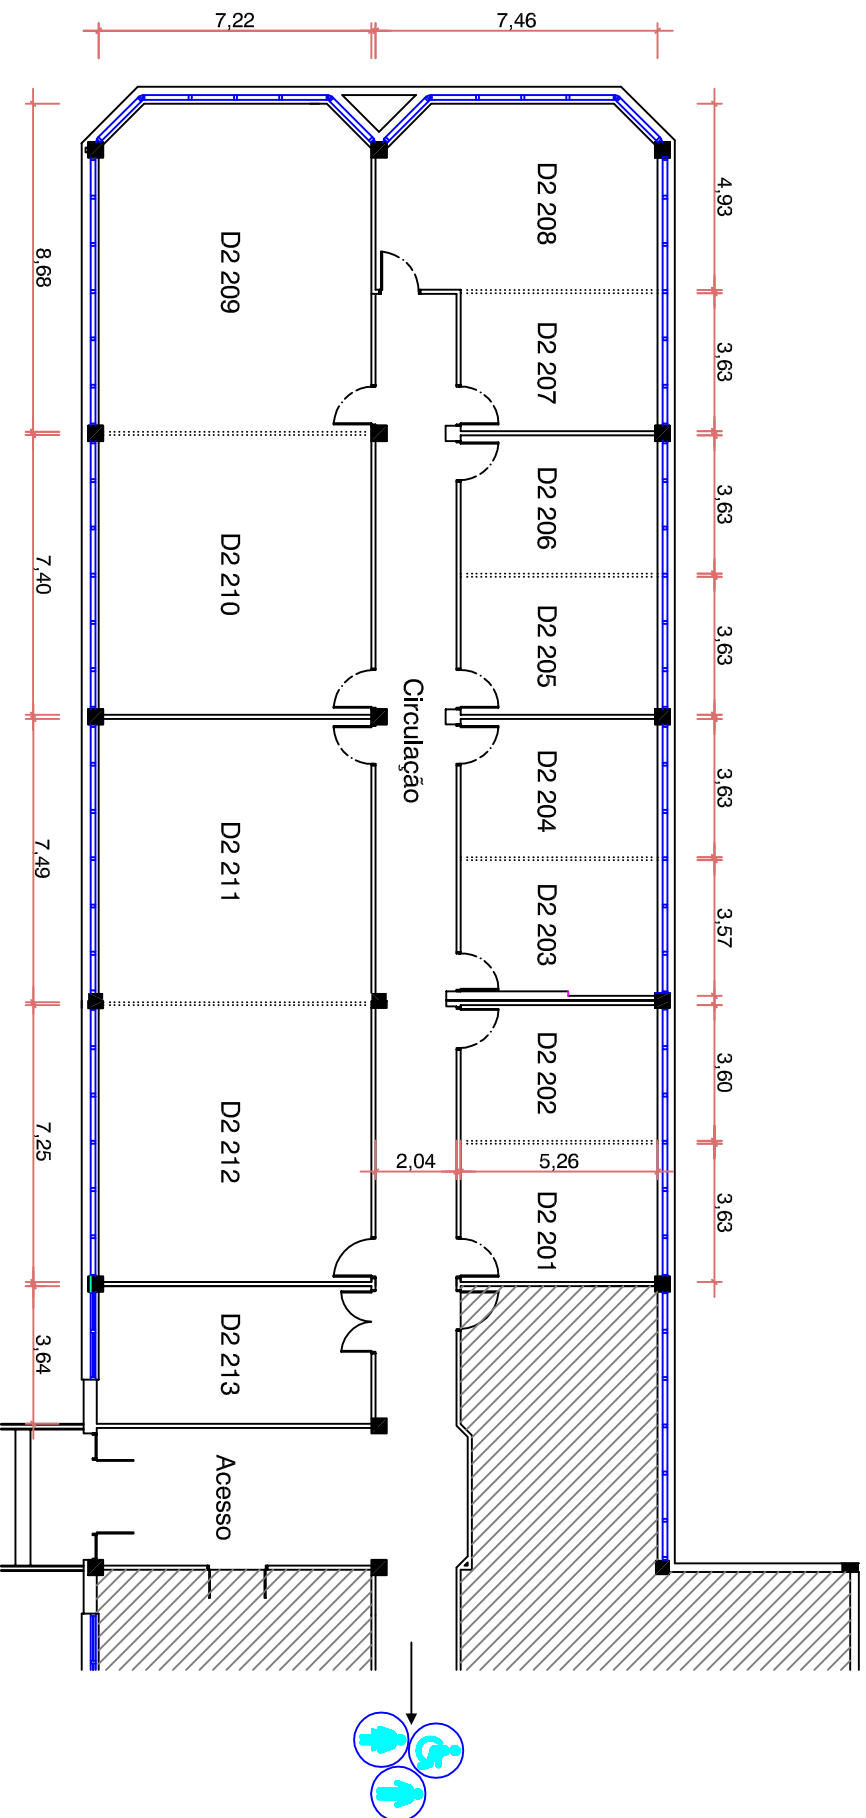

Centro de Eventos FIERGS

D2 200

Áreas:

| | |
|-----------------------------|-----------------------------|
| D2 201: 19,10m ² | D2 208: 34,92m ² |
| D2 202: 18,94m ² | D2 209: 62,67m ² |
| D2 203: 18,35m ² | D2 210: 53,43m ² |
| D2 204: 19,10m ² | D2 211: 54,10m ² |
| D2 205: 19,10m ² | D2 213: 26,28m ² |
| D2 206: 19,10m ² | |
| D2 207: 19,10m ² | |

Pé-direito: 2,66m

Legenda

..... Divisória móvel: espessura 8cm

 Acesso restrito

 Sanitários

Centro de Eventos FIERGS

D2 201 e 202

Área: 38,46m²

Pé-direito: 2,66m

Legenda

..... Divisória

Centro de Eventos FIERGS

D2 203 e 204

Área: 37,87m²

Pé-direito: 2,66m

Legenda

Pé-direito: 2,66m

Legenda

..... Divisória

Centro de Eventos FIERGS

D2 213

Área: 26,28m²

Pé-direito: 2,66m