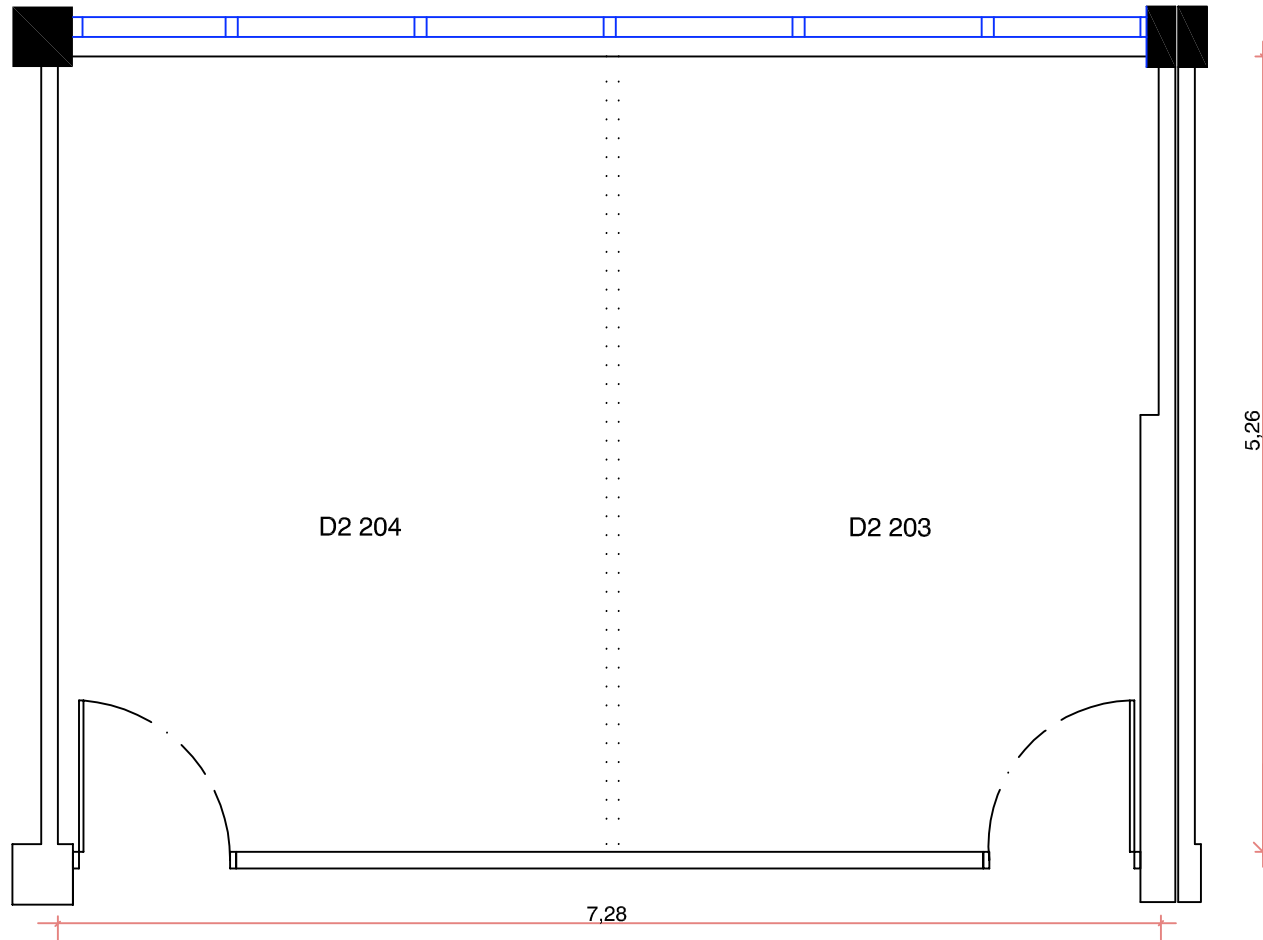

Centro de Eventos FIERGS

D2 200

Áreas:

| | |
|-----------------------------|-----------------------------|
| D2 201: 19,10m ² | D2 208: 34,92m ² |
| D2 202: 18,94m ² | D2 209: 62,67m ² |
| D2 203: 18,35m ² | D2 210: 53,43m ² |
| D2 204: 19,10m ² | D2 211: 54,10m ² |
| D2 205: 19,10m ² | D2 213: 26,28m ² |
| D2 206: 19,10m ² | |
| D2 207: 19,10m ² | |

Pé-direito: 2,66m

Legenda

..... Divisória móvel: espessura 8cm

 Acesso restrito

 Sanitários

Centro de Eventos FIERGS

D2 201 e 202

Área: 38,46m²

Pé-direito: 2,66m

Legenda

..... Divisória

Centro de Eventos FIERGS

D2 203 e 204

Área: 37,87m²

Pé-direito: 2,66m

Legenda

Pé-direito: 2,66m

Legenda

..... Divisória

Centro de Eventos FIERGS

D2 213

Área: 26,28m²

Pé-direito: 2,66m