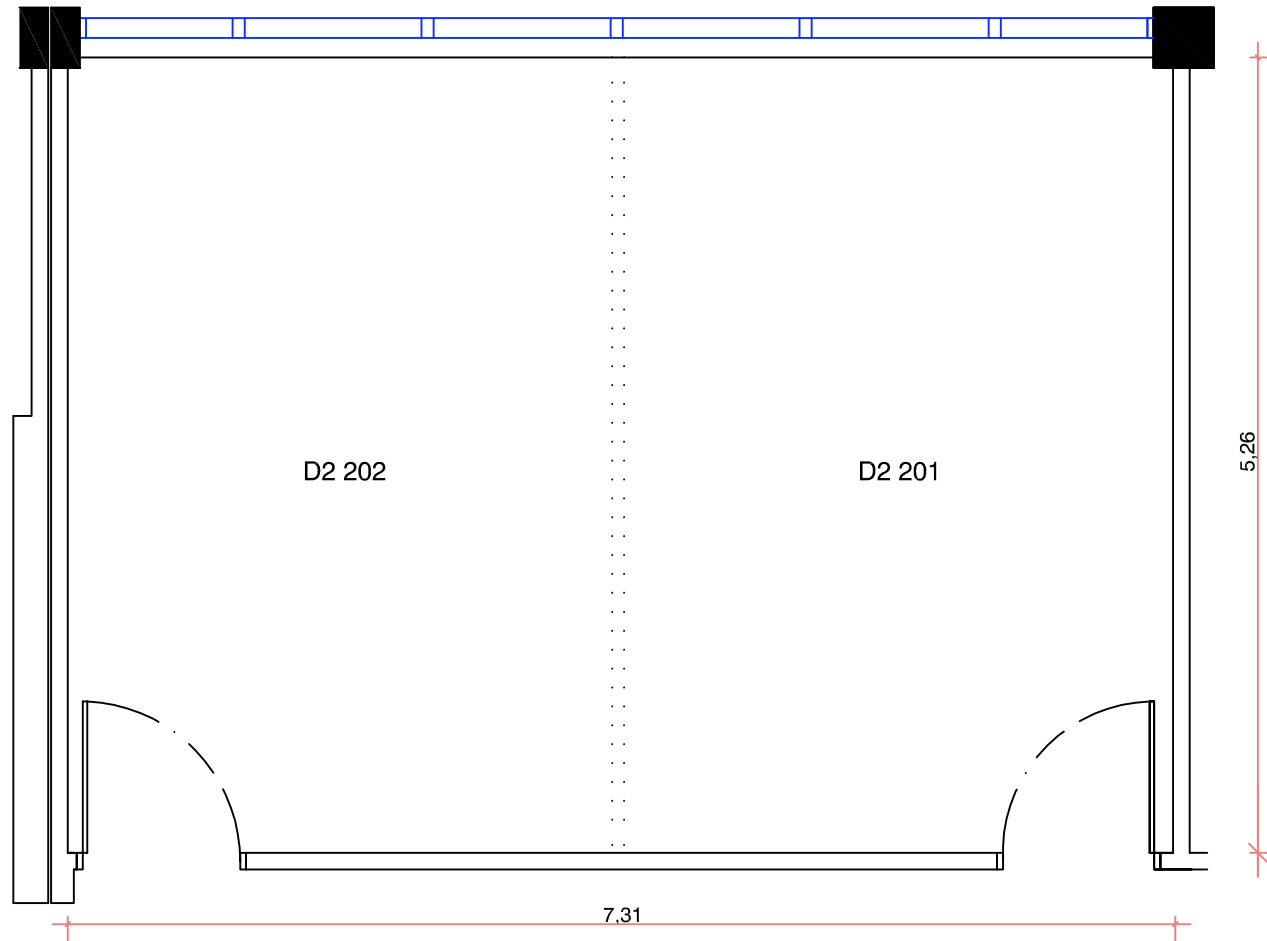

Centro de Eventos FIERGS

D2 200

Áreas:

| | |
|-----------------------------|-----------------------------|
| D2 201: 19,10m ² | D2 208: 34,92m ² |
| D2 202: 18,94m ² | D2 209: 62,67m ² |
| D2 203: 18,35m ² | D2 210: 53,43m ² |
| D2 204: 19,10m ² | D2 211: 54,10m ² |
| D2 205: 19,10m ² | D2 213: 26,28m ² |
| D2 206: 19,10m ² | |
| D2 207: 19,10m ² | |

Pé-direito: 2,66m

Legenda

..... Divisória móvel: espessura 8cm

 Acesso restrito

 Sanitários

Centro de Eventos FIERGS

D2 201 e 202

Área: 38,46m²

Pé-direito: 2,66m

Legenda

..... Divisória

Centro de Eventos FIERGS

D2 203 e 204

Área: 37,87m²

Pé-direito: 2,66m

Legenda

Pé-direito: 2,66m

Legenda

..... Divisória

Centro de Eventos FIERGS

D2 213

Área: 26,28m²

Pé-direito: 2,66m