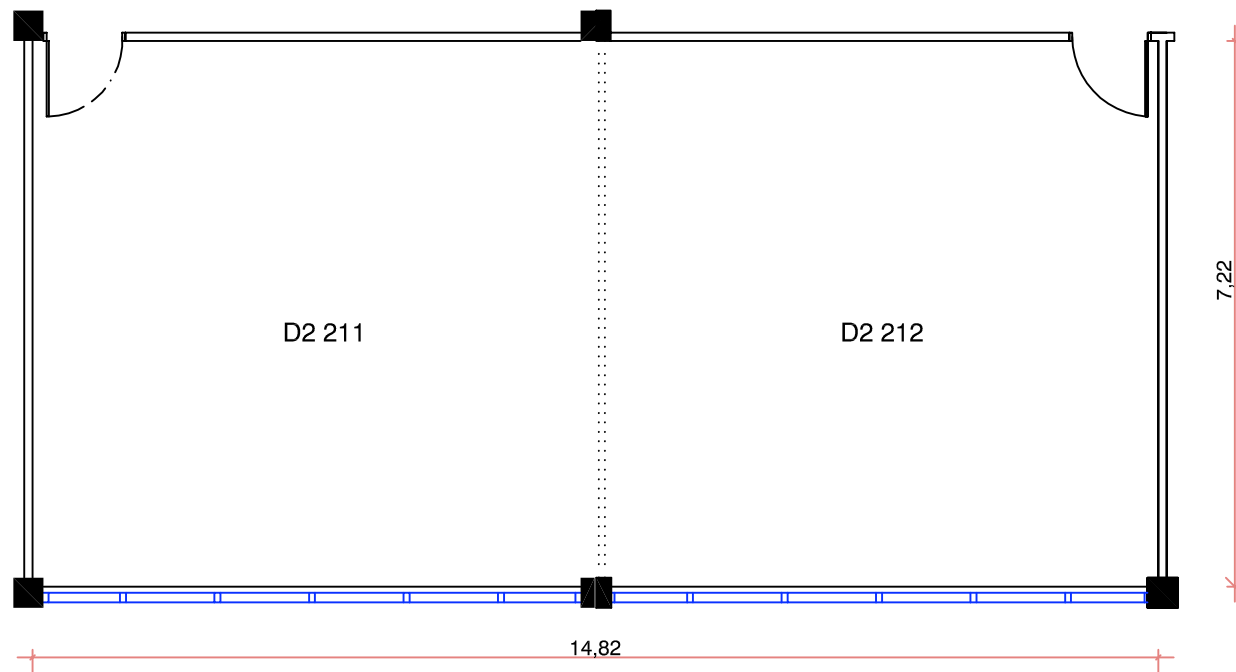

Pé-direito: 2,66m

Legenda

..... Divisória móvel: espessura 8cm

 Acesso restrito

 Sanitários

Centro de Eventos FIERGS

D2 201 e 202

Área: 38,46m²

Pé-direito: 2,66m

Legenda

..... Divisória

Centro de Eventos FIERGS

D2 203 e 204

Área: 37,87m²

Pé-direito: 2,66m

Legenda

..... Divisória

Centro de Eventos FIERGS

D2 209 e 210

Área: 116,67m²
Pé-direito: 2,66m

Legenda
..... Divisória

Centro de Eventos FIERGS

D2 211 e 212

Área: 107,00m²

Pé-direito: 2,66m

Legenda

..... Divisória

Centro de Eventos FIERGS

D2 213

Área: 26,28m²

Pé-direito: 2,66m