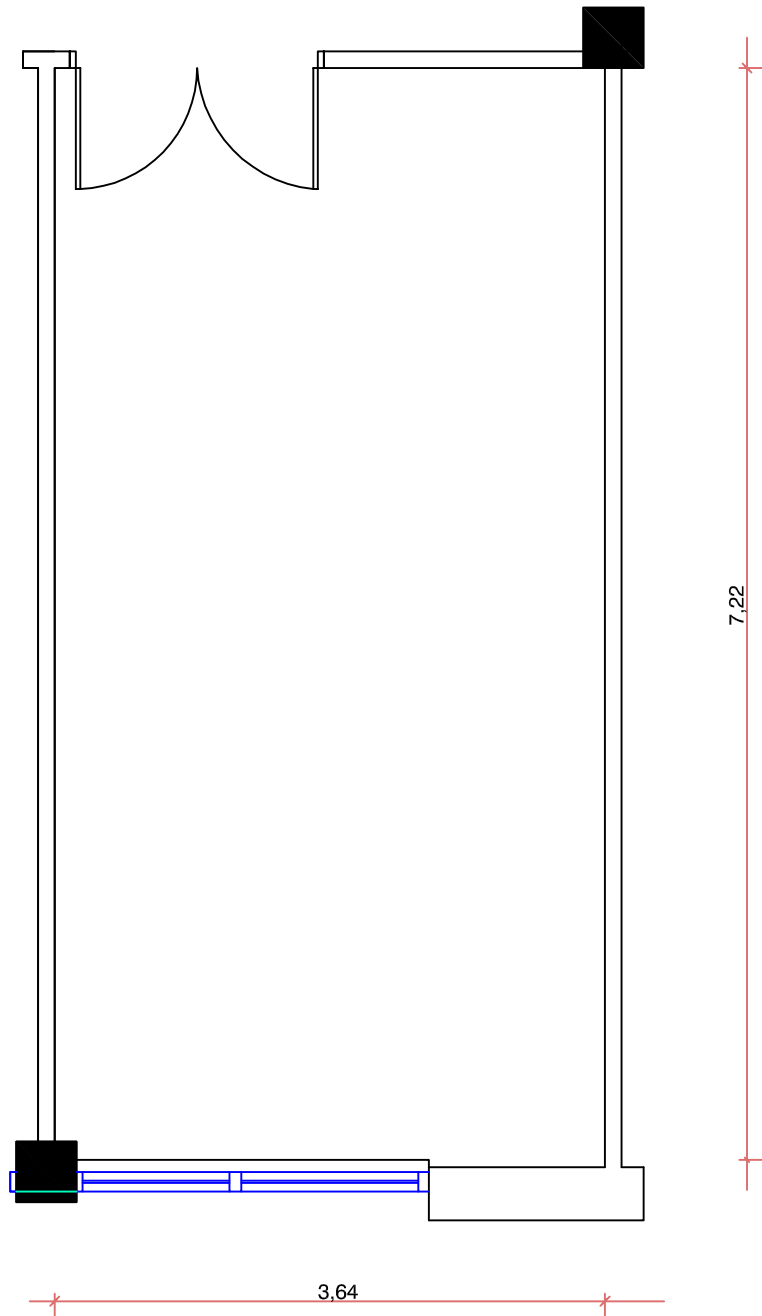

Centro de Eventos FIERGS

D2 200

Áreas:

| | |
|-----------------------------|-----------------------------|
| D2 201: 19,10m ² | D2 208: 34,92m ² |
| D2 202: 18,94m ² | D2 209: 62,67m ² |
| D2 203: 18,35m ² | D2 210: 53,43m ² |
| D2 204: 19,10m ² | D2 211: 54,10m ² |
| D2 205: 19,10m ² | D2 213: 26,28m ² |
| D2 206: 19,10m ² | |
| D2 207: 19,10m ² | |

Pé-direito: 2,66m

Legenda

..... Divisória

Centro de Eventos FIERGS

D2 203 e 204

Área: 37,87m²

Pé-direito: 2,66m

Legenda

..... Divisória

Centro de Eventos FIERGS

D2 209 e 210

Área: 116,67m²
Pé-direito: 2,66m

Legenda
..... Divisória

Centro de Eventos FIERGS

D2 211 e 212

Área: 107,00m²

Pé-direito: 2,66m

Legenda

..... Divisória

Centro de Eventos FIERGS

D2 213

Área: 26,28m²

Pé-direito: 2,66m