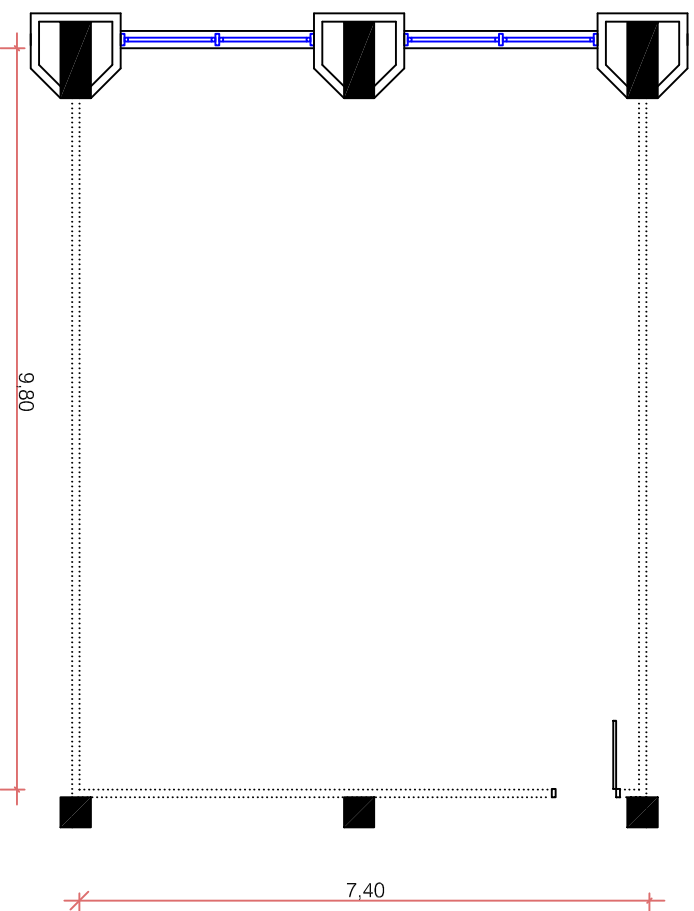

## D3 301

Área: 73,82m<sup>2</sup>

Pé-direito: 2,66m

Legenda

..... Divisória

## D3 302

Área: 73,41m<sup>2</sup>

Pé-direito: 2,66m

Legenda

..... Divisória

## D3 303

Área: 71,36m<sup>2</sup>

Pé-direito: 2,66m

Legenda

..... Divisória

## D3 304

Área: 73,41 m<sup>2</sup>

Pé-direito: 2,66m

Legenda

..... Divisória