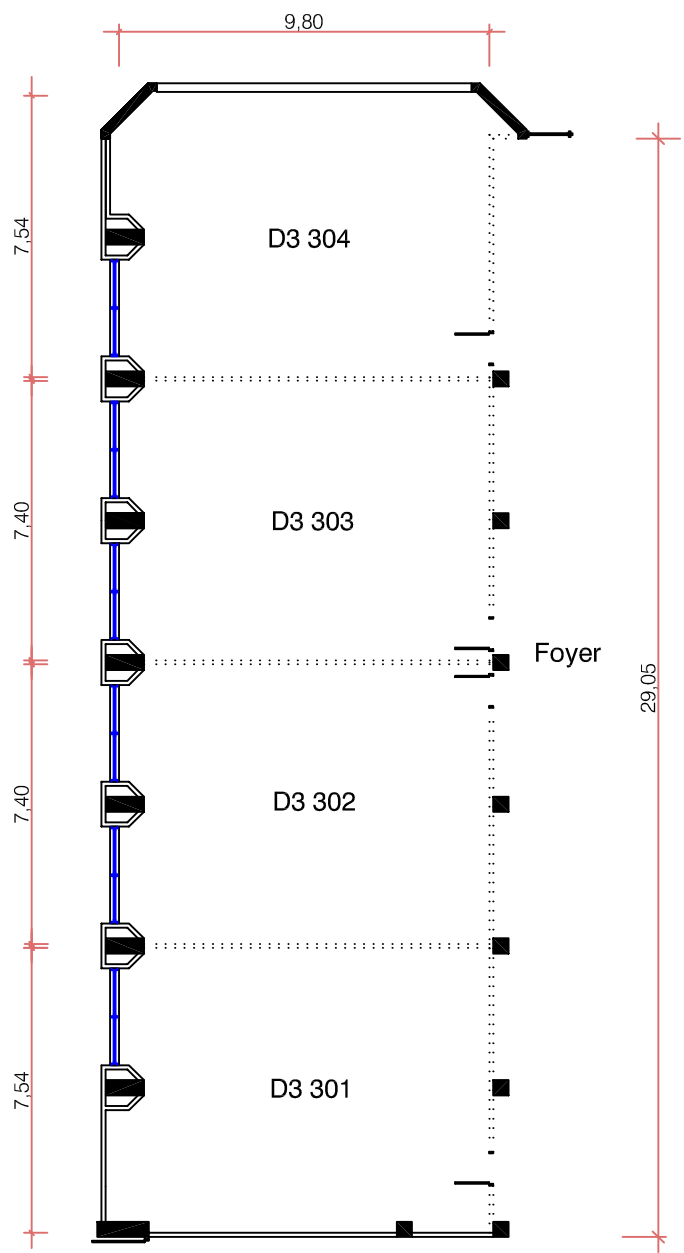

### Áreas

- D3 301: 73,82m<sup>2</sup>
  - D3 302: 71,36m<sup>2</sup>
  - D3 303: 71,36m<sup>2</sup>
  - D3 304: 73,41m<sup>2</sup>
- Área total: 289,95m<sup>2</sup>

Pé-direito: 2,66m

### Legenda

..... Divisória acústica móvel: espessura 10cm

## D3 303

Área: 71,36m<sup>2</sup>

Pé-direito: 2,66m

Legenda

..... Divisória

## D3 304

Área: 73,41 m<sup>2</sup>

Pé-direito: 2,66m

Legenda

..... Divisória