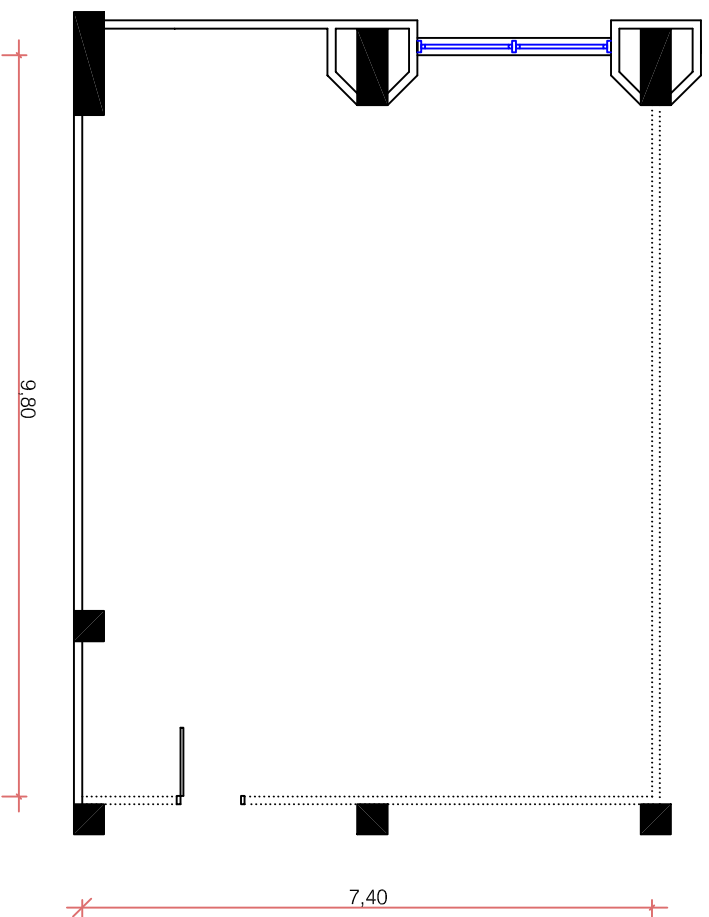

### Áreas

- D3 301: 73,82m<sup>2</sup>
  - D3 302: 71,36m<sup>2</sup>
  - D3 303: 71,36m<sup>2</sup>
  - D3 304: 73,41m<sup>2</sup>
- Área total: 289,95m<sup>2</sup>

Pé-direito: 2,66m

### Legenda

..... Divisória acústica móvel: espessura 10cm

## D3 301

Área: 73,82m<sup>2</sup>

Pé-direito: 2,66m

Legenda

..... Divisória

## D3 304

Área: 73,41 m<sup>2</sup>

Pé-direito: 2,66m

Legenda

..... Divisória