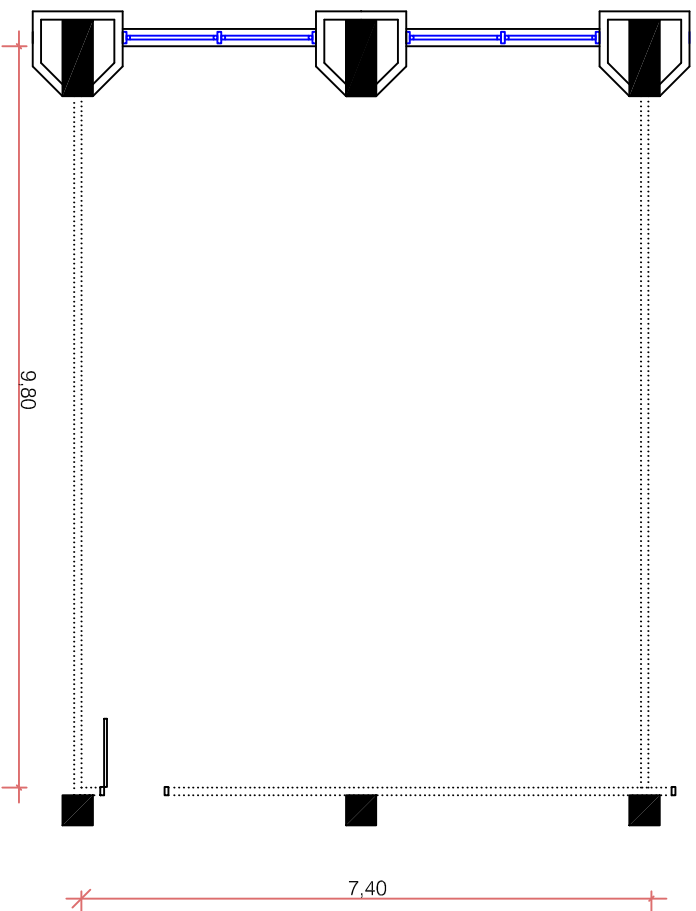

## D3 301

Área: 73,82m<sup>2</sup>

Pé-direito: 2,66m

Legenda

..... Divisória

## D3 302

Área: 73,41m<sup>2</sup>

Pé-direito: 2,66m

Legenda

..... Divisória

## D3 303

Área: 71,36m<sup>2</sup>

Pé-direito: 2,66m

Legenda

..... Divisória

## D3 304

Área: 73,41 m<sup>2</sup>

Pé-direito: 2,66m

Legenda

..... Divisória