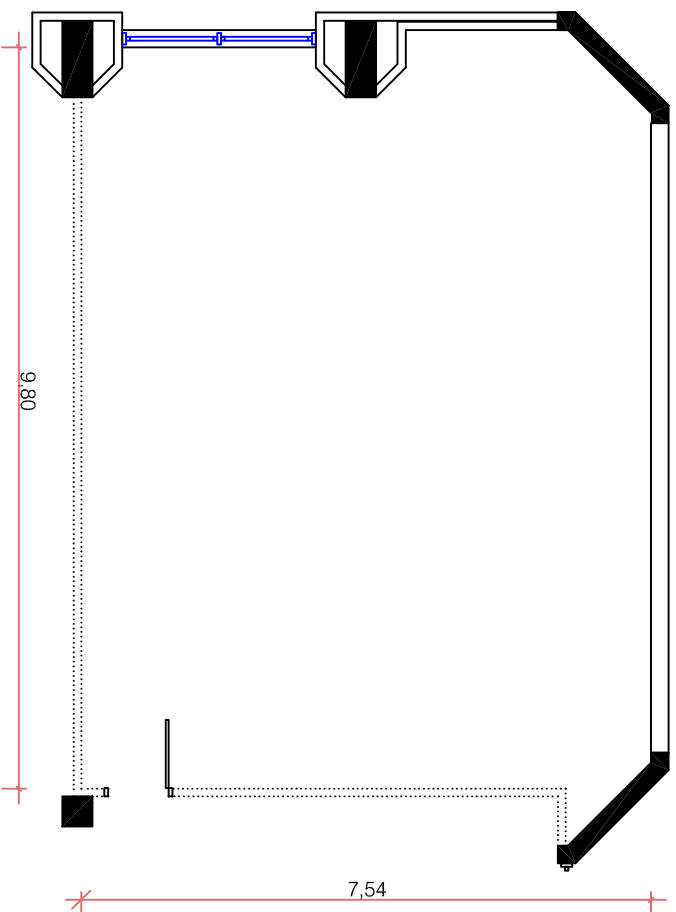

## D3 301

Área: 73,82m<sup>2</sup>

Pé-direito: 2,66m

Legenda

..... Divisória

## D3 302

Área: 73,41m<sup>2</sup>

Pé-direito: 2,66m

Legenda

..... Divisória

## D3 303

Área: 71,36m<sup>2</sup>

Pé-direito: 2,66m

Legenda

..... Divisória

## D3 304

Área: 73,41 m<sup>2</sup>

Pé-direito: 2,66m

Legenda

..... Divisória