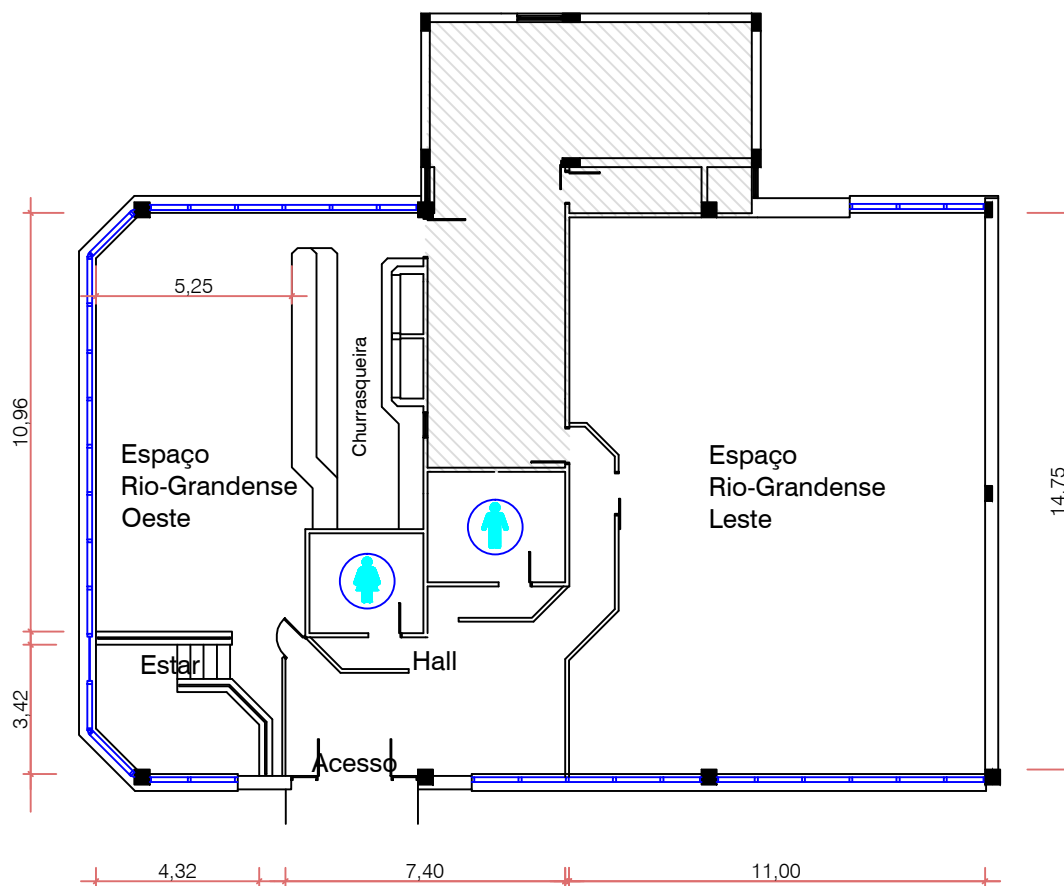

Centro de Eventos FIERGS

Espaço Rio-Grandense Oeste e Leste

Áreas

- Espaço Rio-Grandense Oeste: 104,81m²
- Espaço Rio-Grandense Leste: 155,32m²
- Hall: 32,80m²

Pé-direito: 2,66m

Legenda

-  Sanitários
-  Acesso restrito

Centro de Eventos FIERGS

Espaço Rio-Grandense Leste

11,00

Área: 155,32m²

Pé-direito: 2,66m