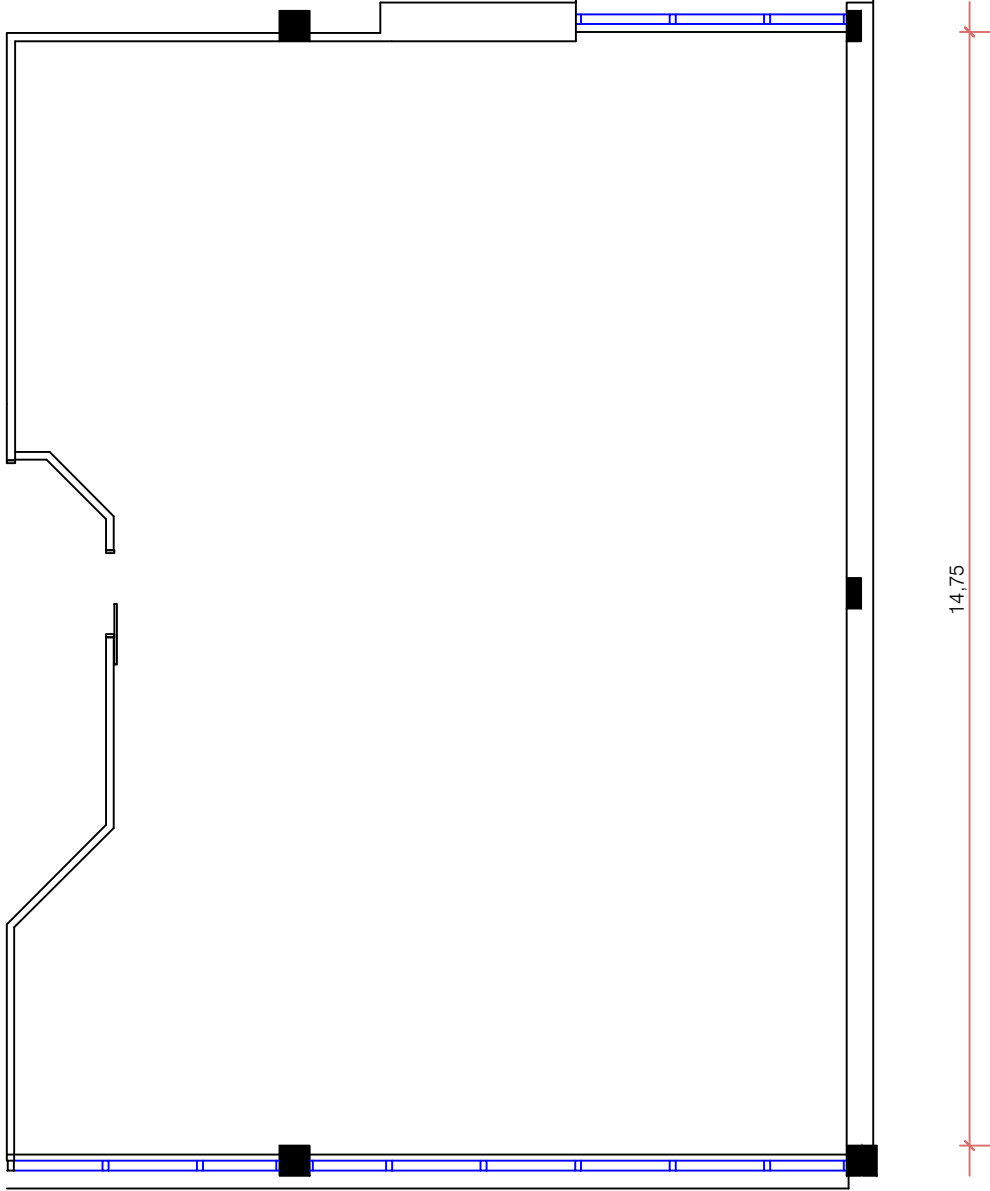

Centro de Eventos FIERGS

Espaço Rio-Grandense Oeste e Leste

Áreas

- Espaço Rio-Grandense Oeste: 104,81m²
- Espaço Rio-Grandense Leste: 155,32m²
- Hall: 32,80m²

Pé-direito: 2,66m

Legenda

-  Sanitários
-  Acesso restrito

Centro de Eventos FIERGS

Espaço Rio-Grandense Leste

11,00

Área: 155,32m²

Pé-direito: 2,66m