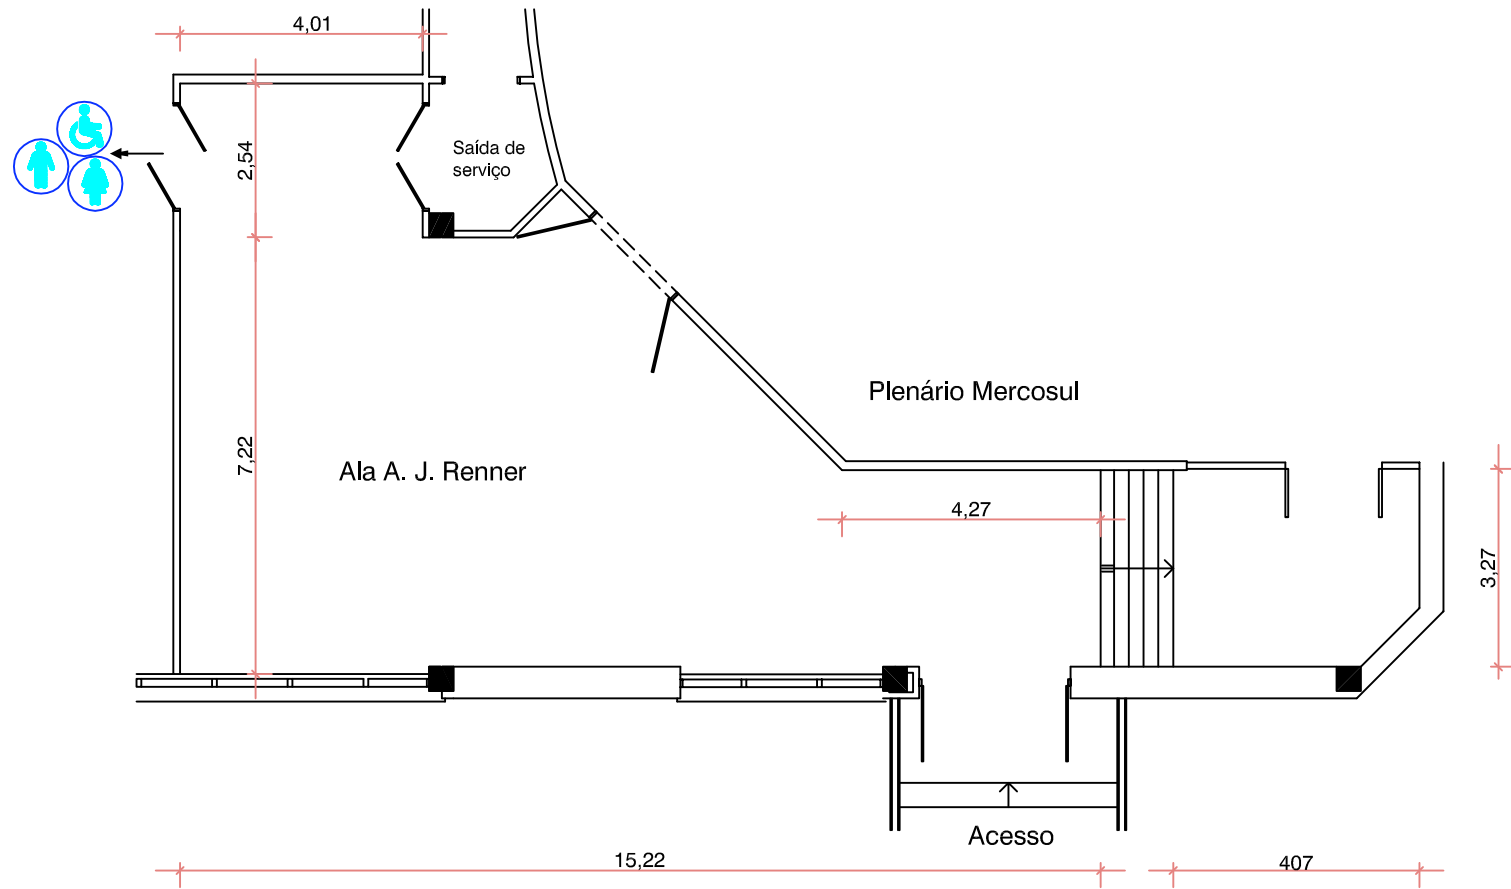

Centro de Eventos FIERGS

Plenário Mercosul

Áreas

- Ala A.J. Renner: 112,70m²
- Plenário Mercosul: 232,77m²
- Mezanino: 18,95m²
- Circulação serviço: 36,79m²
- Total Plenário: 288,51m²

Total Geral: 401,21m²

Pé-direito:

- Plenário Mercosul:
 - superior: 3,50m
 - inferior: 4,50m
- Ala A. J. Renner:
 - superior: 3,50m
 - inferior: 3,00m

Legenda

Acesso restrito

Sanitários

Centro de Eventos FIERGS

Ala A.J Renner

Área:

-Ala A.J. Renner: 112,70m²

Pé-direito:

- Superior: 3,50m
- Inferior: 3,00m

Legenda

Sanitários