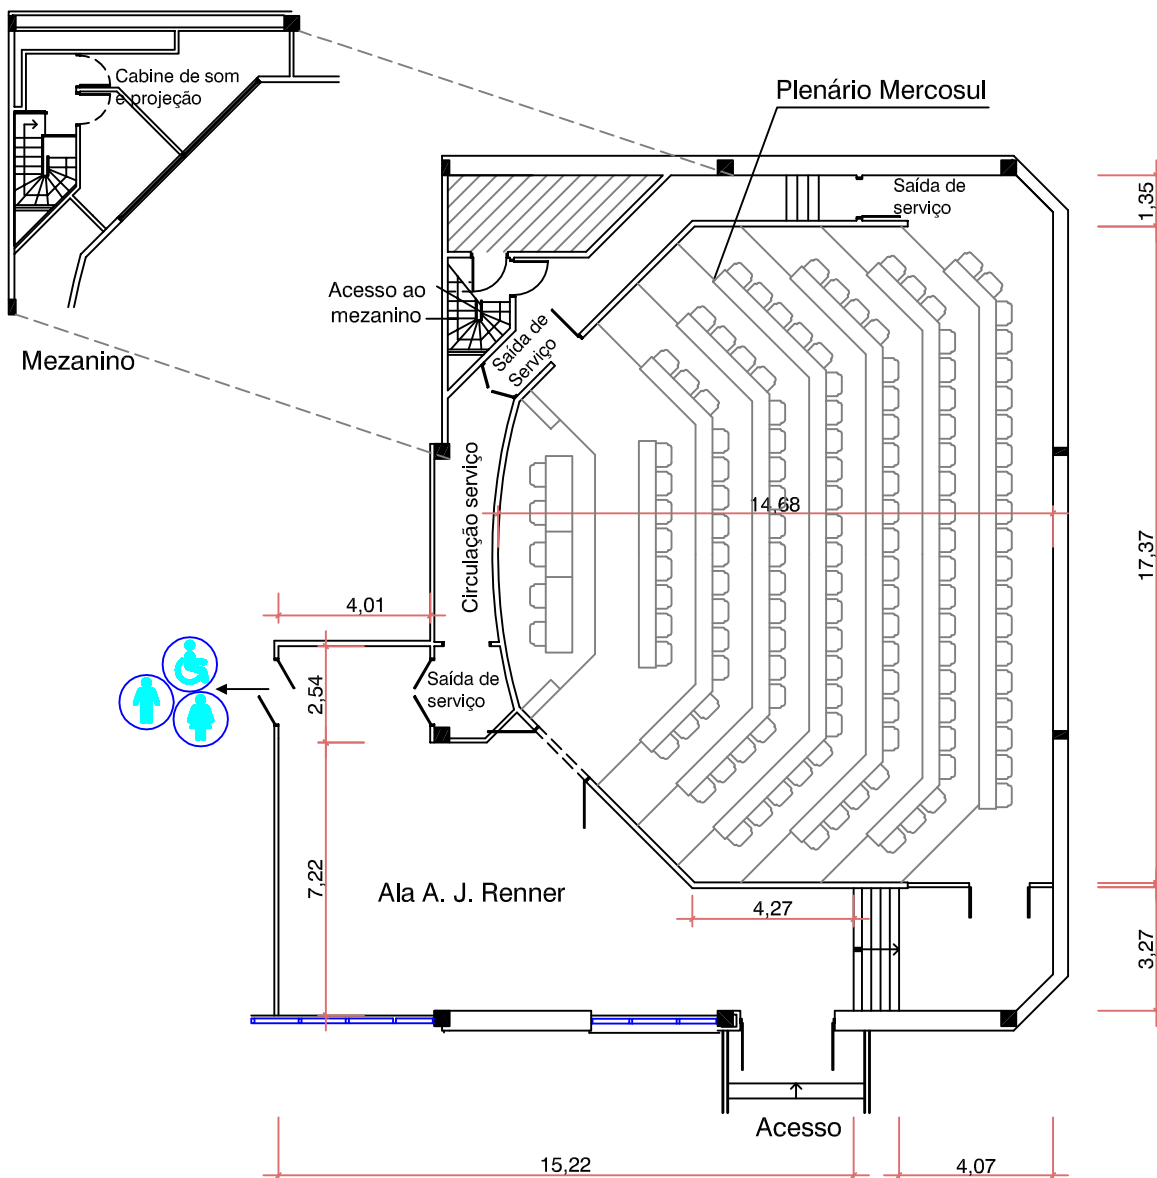

Centro de Eventos FIERGS

Plenário Mercosul

Áreas

- Ala A.J. Renner: 112,70m²
- Plenário Mercosul: 232,77m²
- Mezanino: 18,95m²
- Circulação serviço: 36,79m²
- Total Plenário: 288,51m²

Total Geral: 401,21m²

Pé-direito:

- Plenário Mercosul:
 - superior: 3,50m
 - inferior: 4,50m
- Ala A. J. Renner:
 - superior: 3,50m
 - inferior: 3,00m

Legenda

Acesso restrito

Sanitários

Centro de Eventos FIERGS

Ala A.J Renner

Área:

-Ala A.J. Renner: 112,70m²

Pé-direito:

- Superior: 3,50m
- Inferior: 3,00m

Legenda

Sanitários