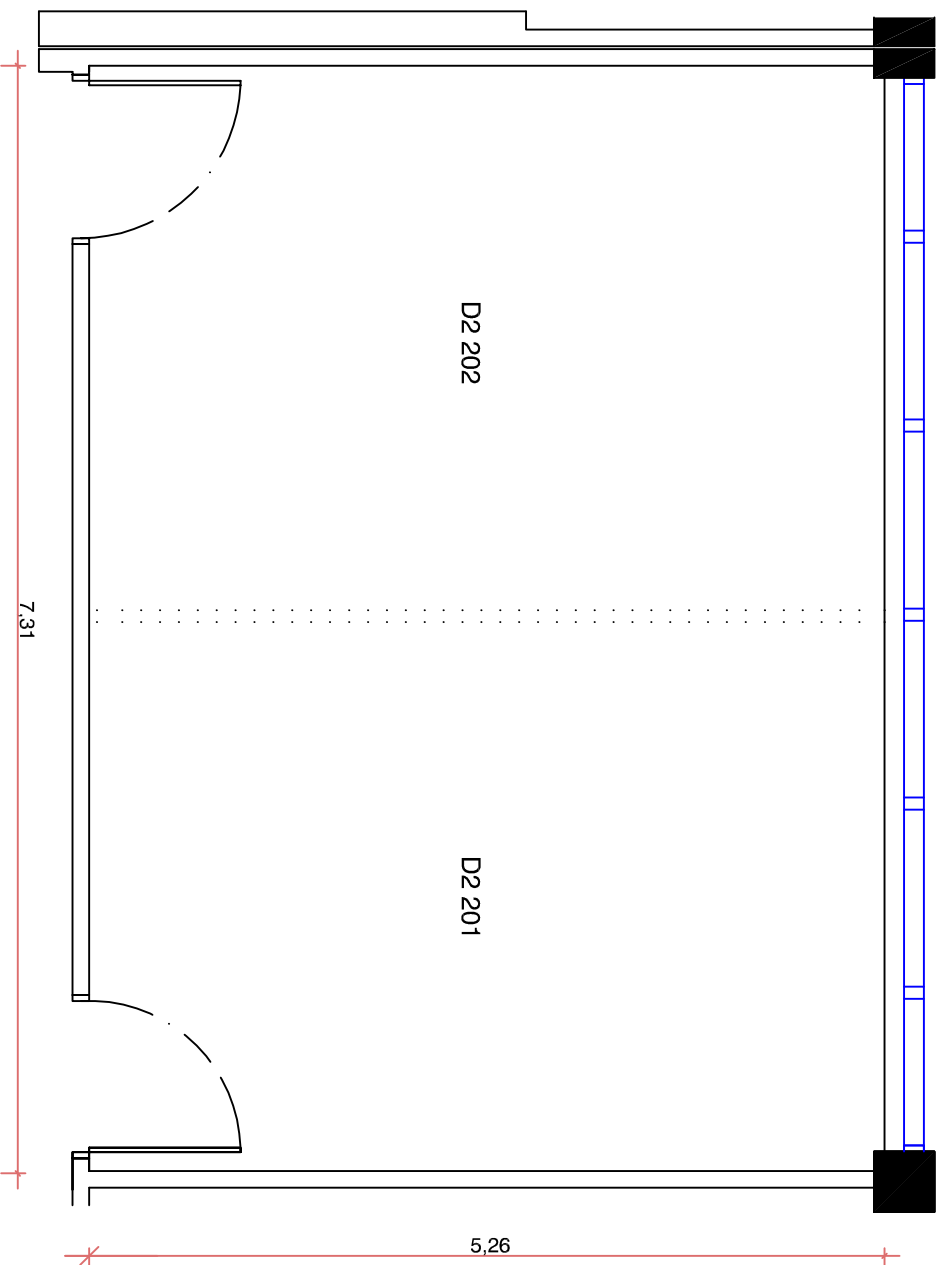

Centro de Eventos FIERGS

D2 201 e 202

Área: 38,46m²

Pé-direito: 2,66m

Legenda

..... Divisória móvel: espessura 8cm