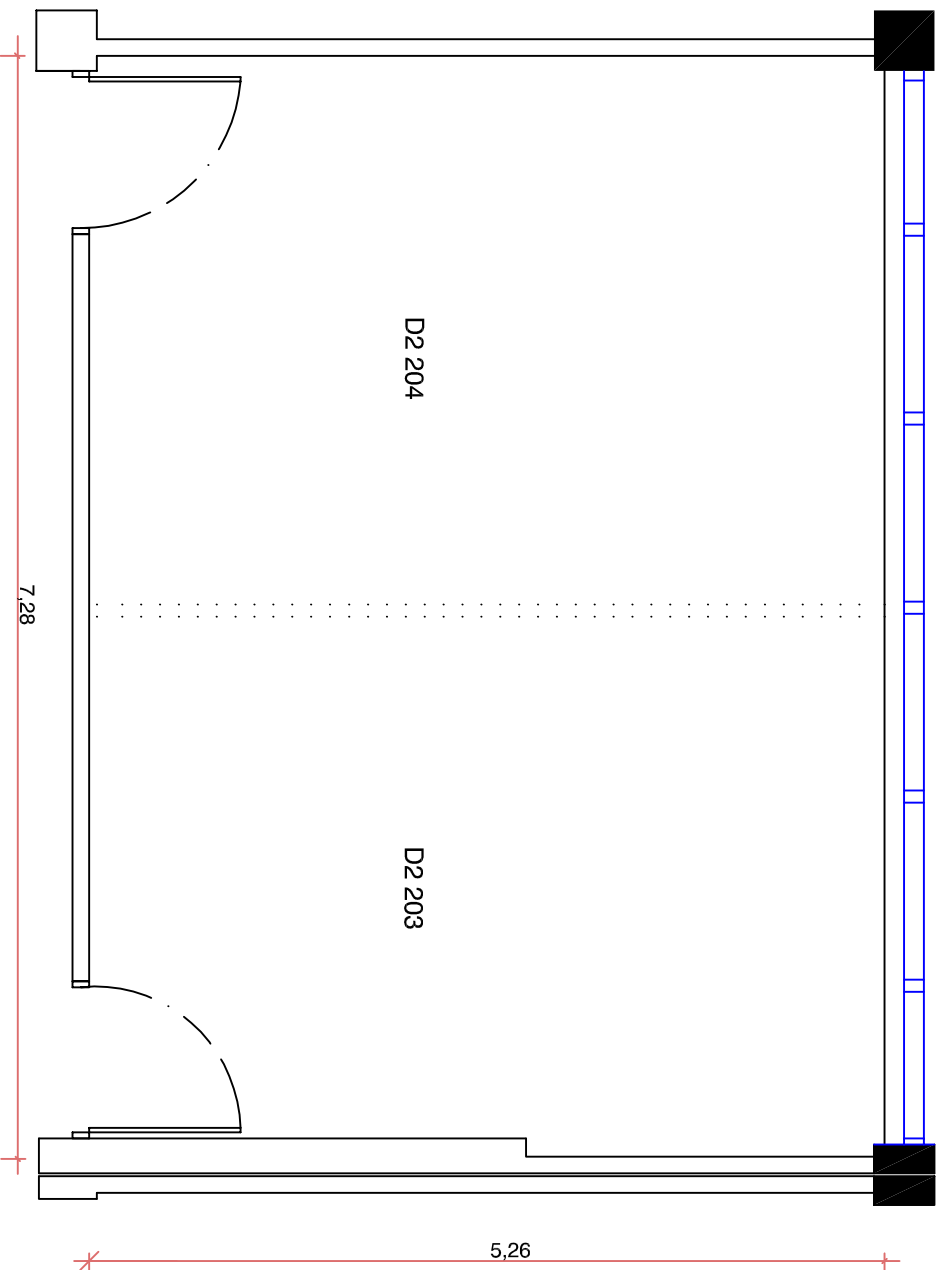

## D2 203 e 204

Área: 37,87m<sup>2</sup>

Pé-direito: 2,66m

### Legenda

..... Divisória móvel: 8cm