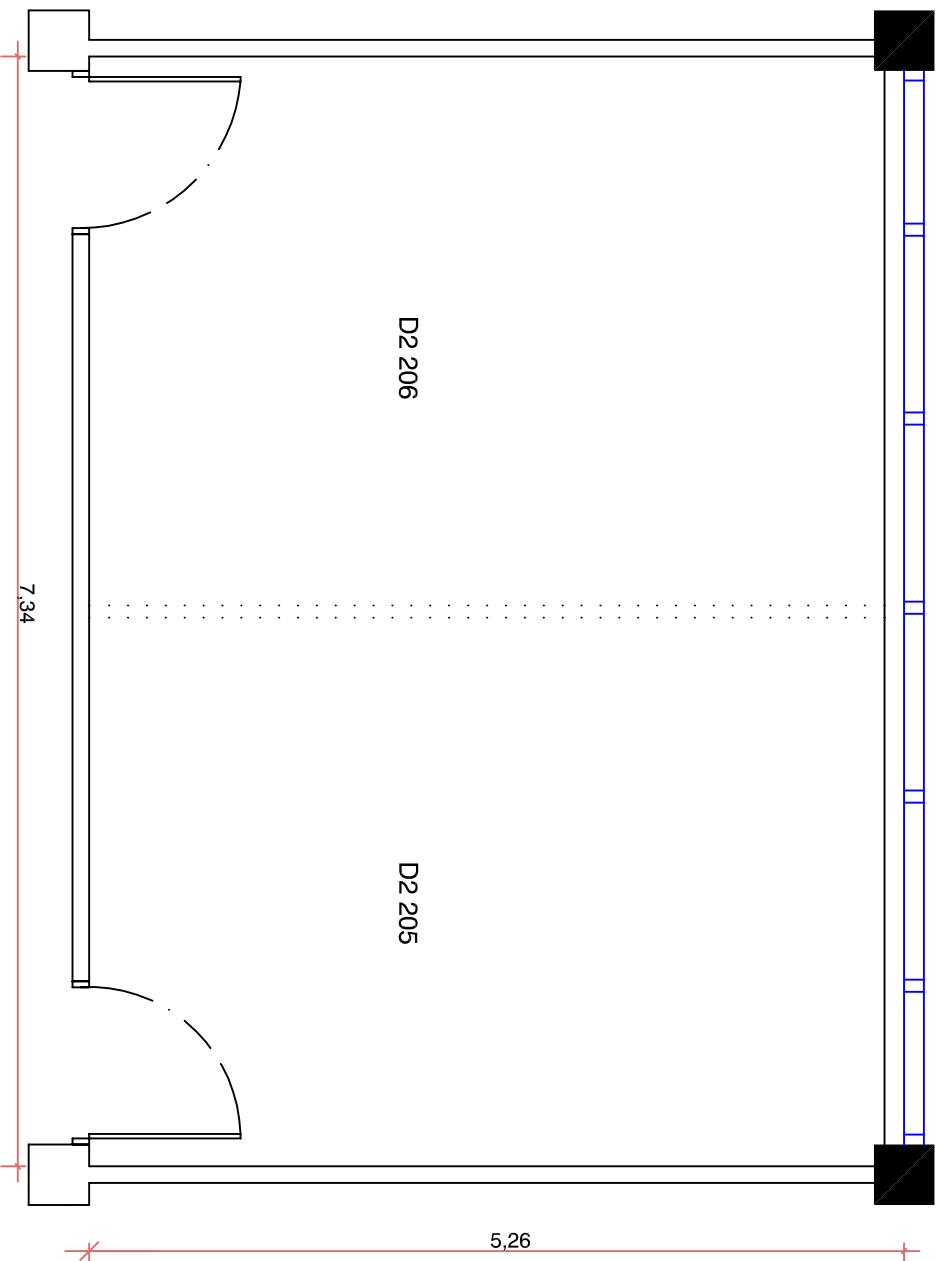

## D2 205 e 206

Área: 38,68m<sup>2</sup>

Pé-direito: 2,66m

### Legenda

..... Divisória móvel: espessura 8cm