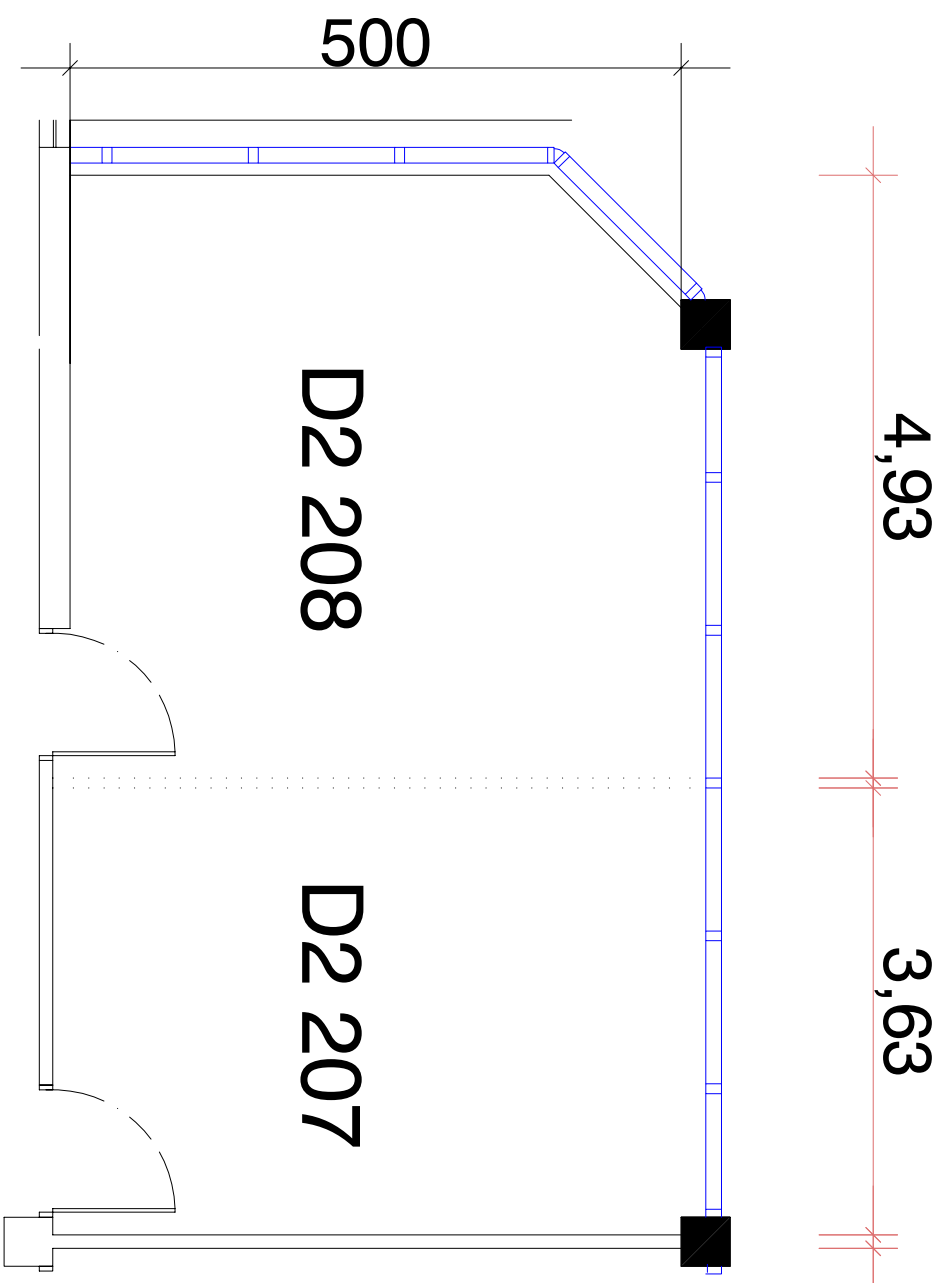

CENTRO DE EVENTOS
FIERGS

Centro de Eventos FIERGS

D2 207 e 208

Área: 43,58m²

Pé-direito: 2,66m

Legenda

..... Divisória móvel: espessura 8cm