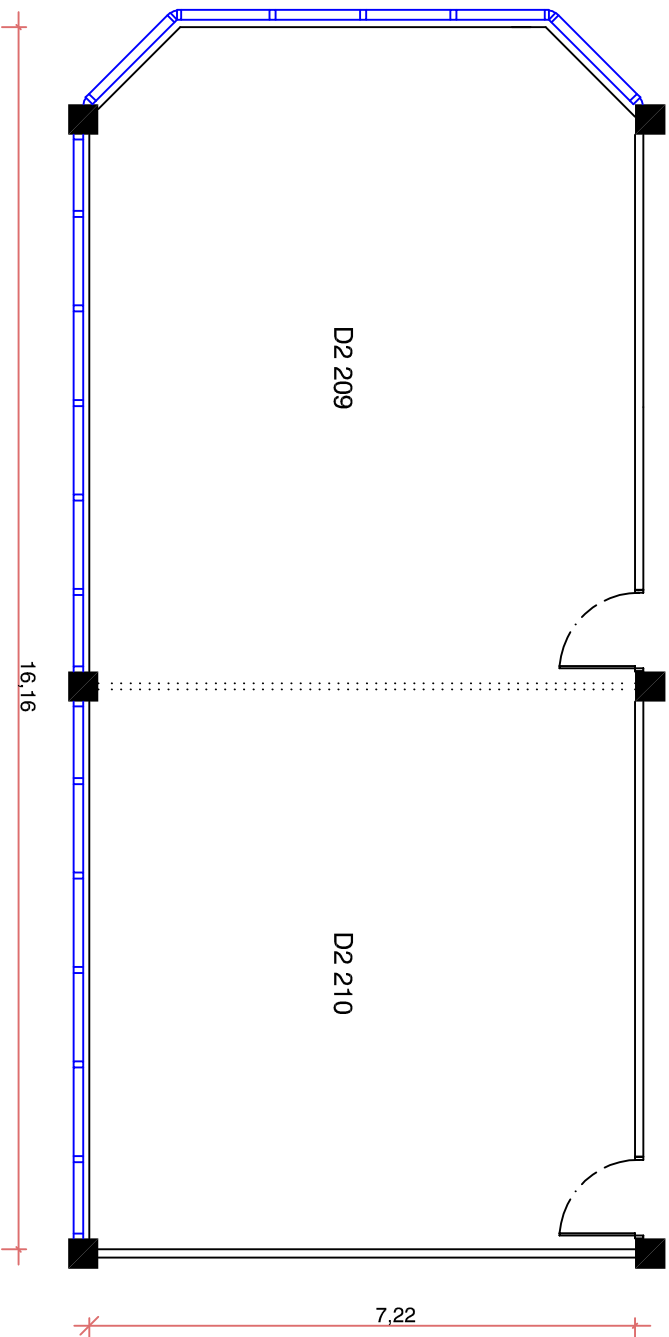

## D2 209 e 210

Área: 116,67m<sup>2</sup>

Pé-direito: 2,66m

Legenda

..... Divisória móvel: espessura 8cm