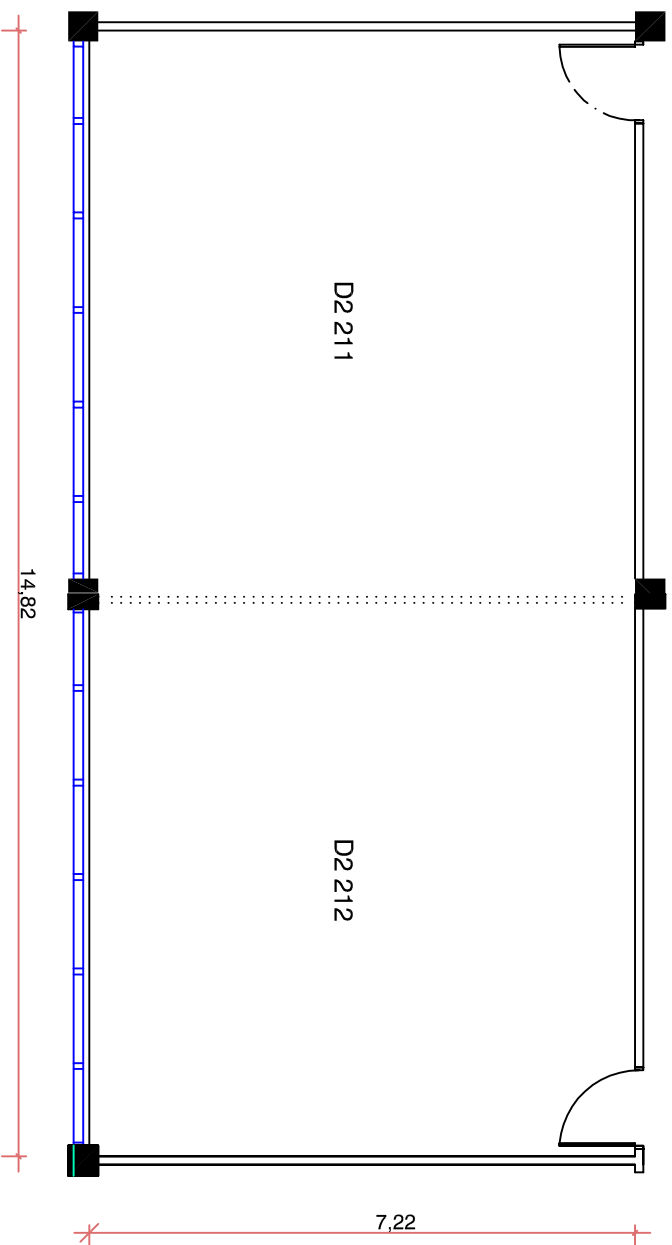

Centro de Eventos FIERGS

D2 211 e 212

Área: 107,00m²

Pé-direito: 2,66m

Legenda

..... Divisória móvel: espessura 8cm