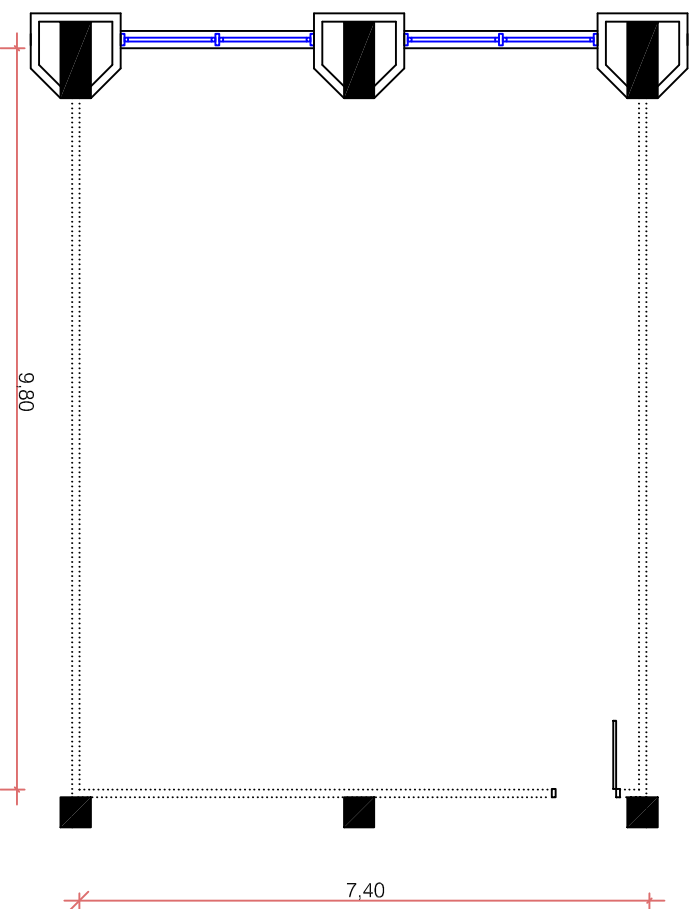

Centro de Eventos FIERGS

D3 302

Área: 73,41m²

Pé-direito: 2,66m

Legenda

..... Divisória acústica móvel: espessura 10cm