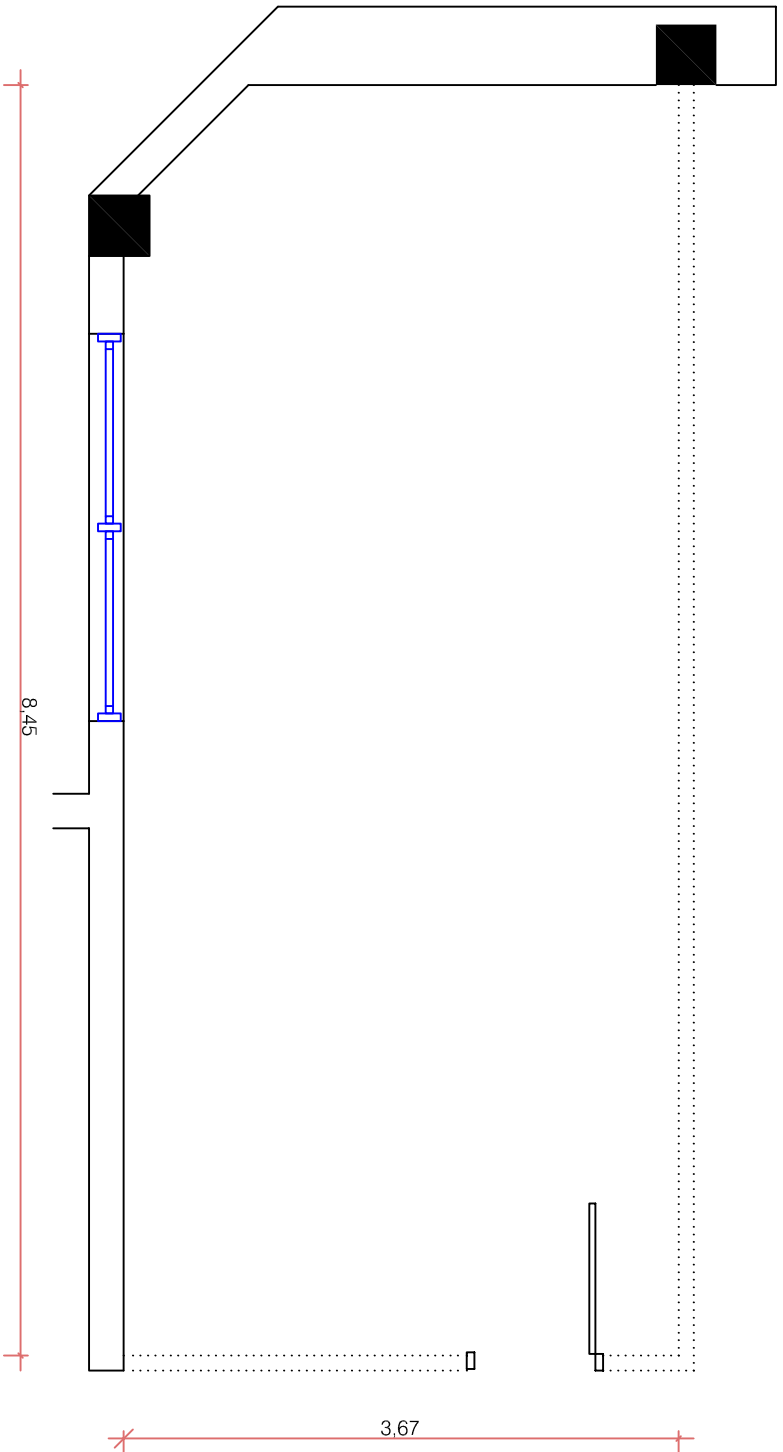

Centro de Eventos FIERGS

D4 401

Área: 30,45m²

Pé-direito: 2,66m

Legenda

..... Divisória acústica móvel: espessura 10cm