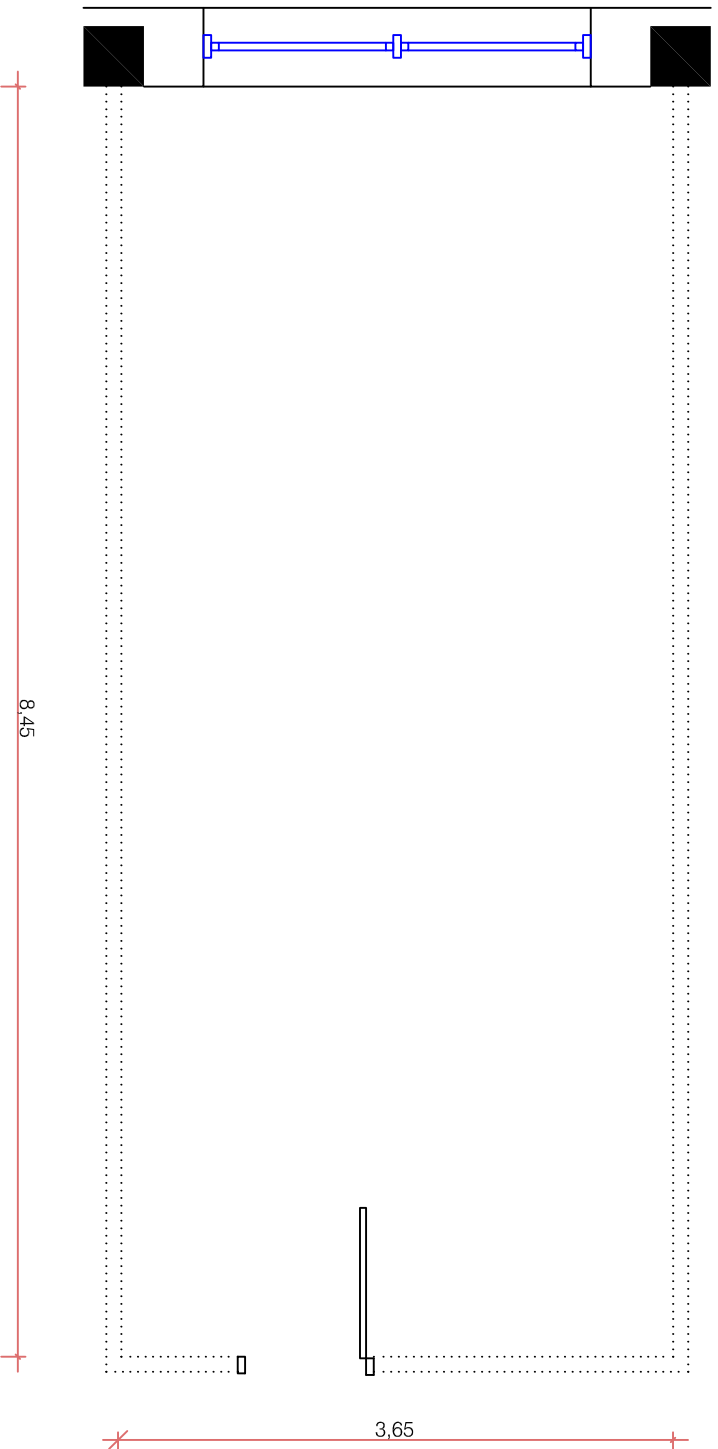

Centro de Eventos FIERGS

D4 402

Área: 30,65m²

Pé-direito: 2,66m

Legenda

Divisória acústica móvel: espessura 10cm