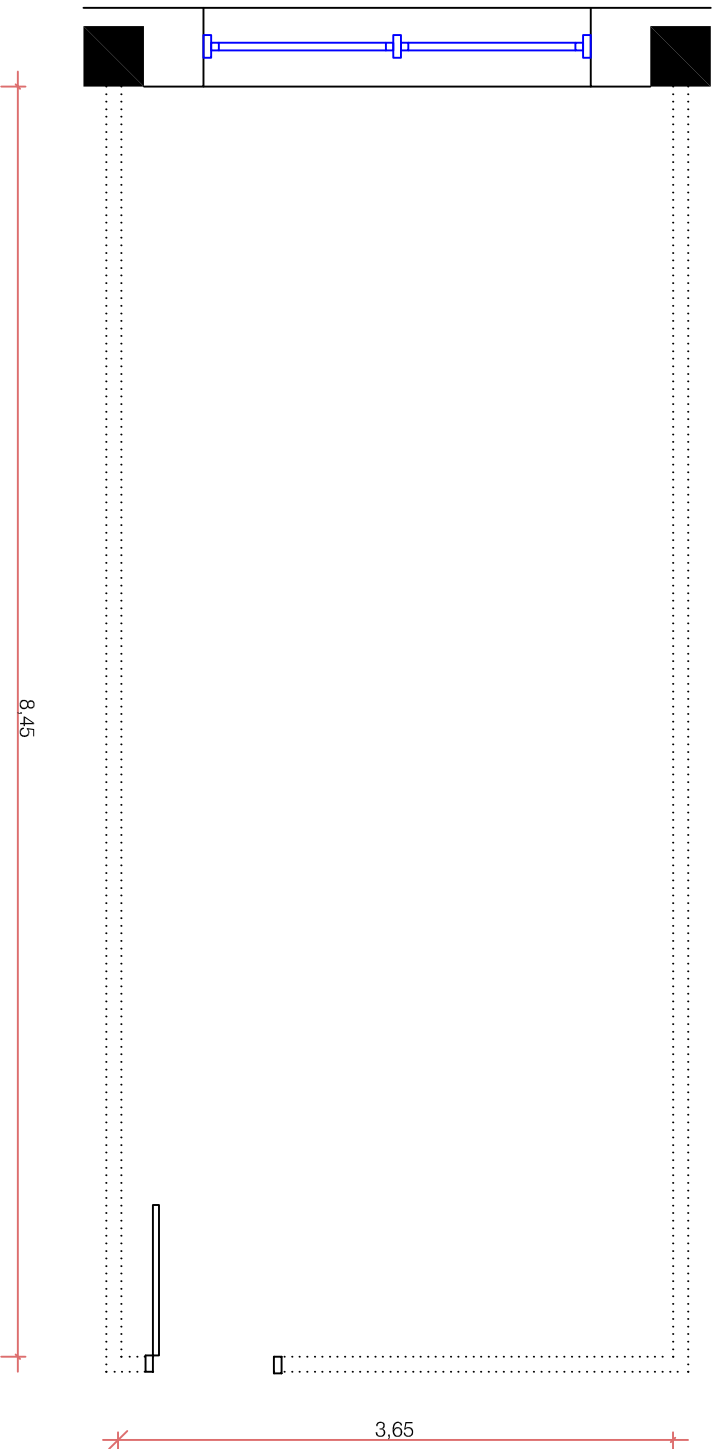

Centro de Eventos FIERGS

D4 403

Área: 30,65m²

Pé-direito: 2,66m

Legenda

..... Divisória acústica móvel: espessura 10cm