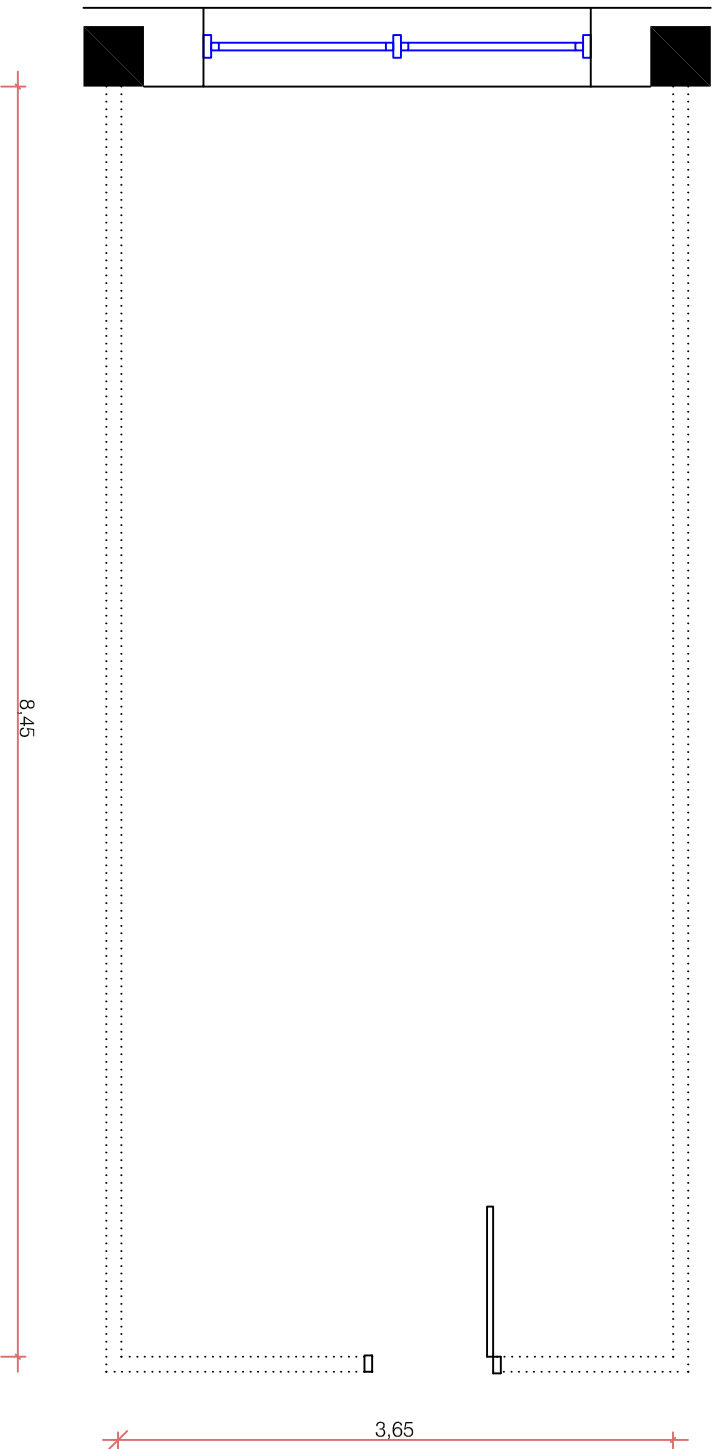

Centro de Eventos FIERGS

D4 404

Área: 30,65m²

Pé-direito: 2,66m

Legenda

..... Divisória acústica móvel: espessura 10cm