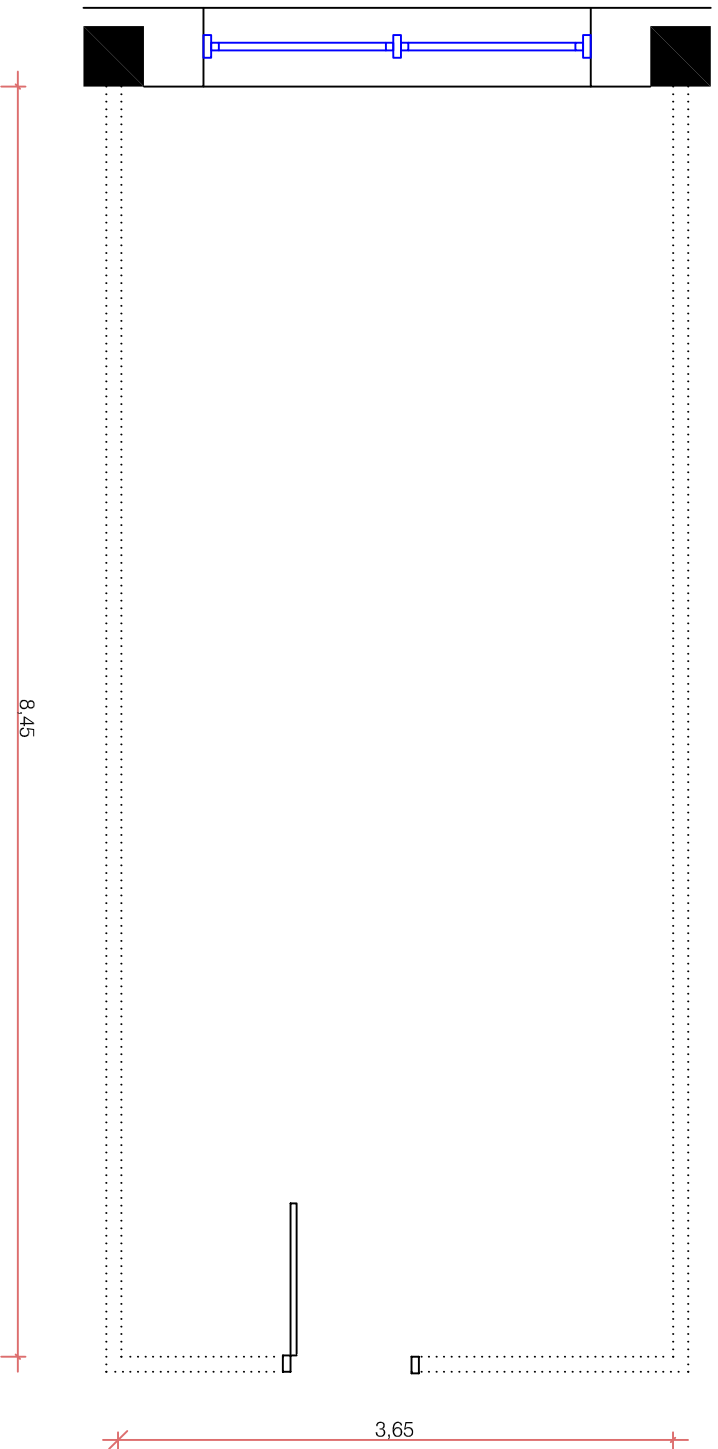

## D4 405

Área: 30,65m<sup>2</sup>

Pé-direito: 2,66m

### Legenda

..... Divisória acústica móvel: espessura 8cm