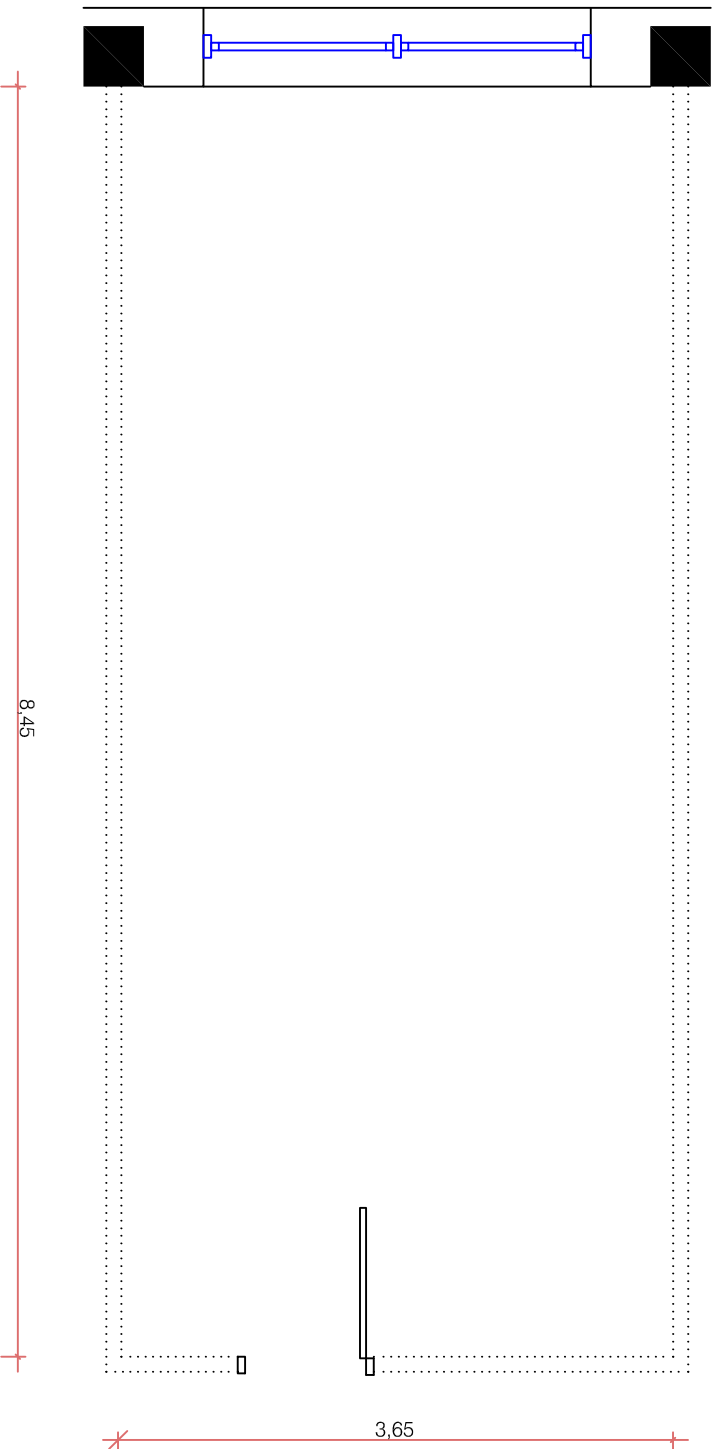

Centro de Eventos FIERGS

D4 406

Área: 30,65m²

Pé-direito: 2,66m

Legenda

..... Divisória acústica móvel: espessura 8cm