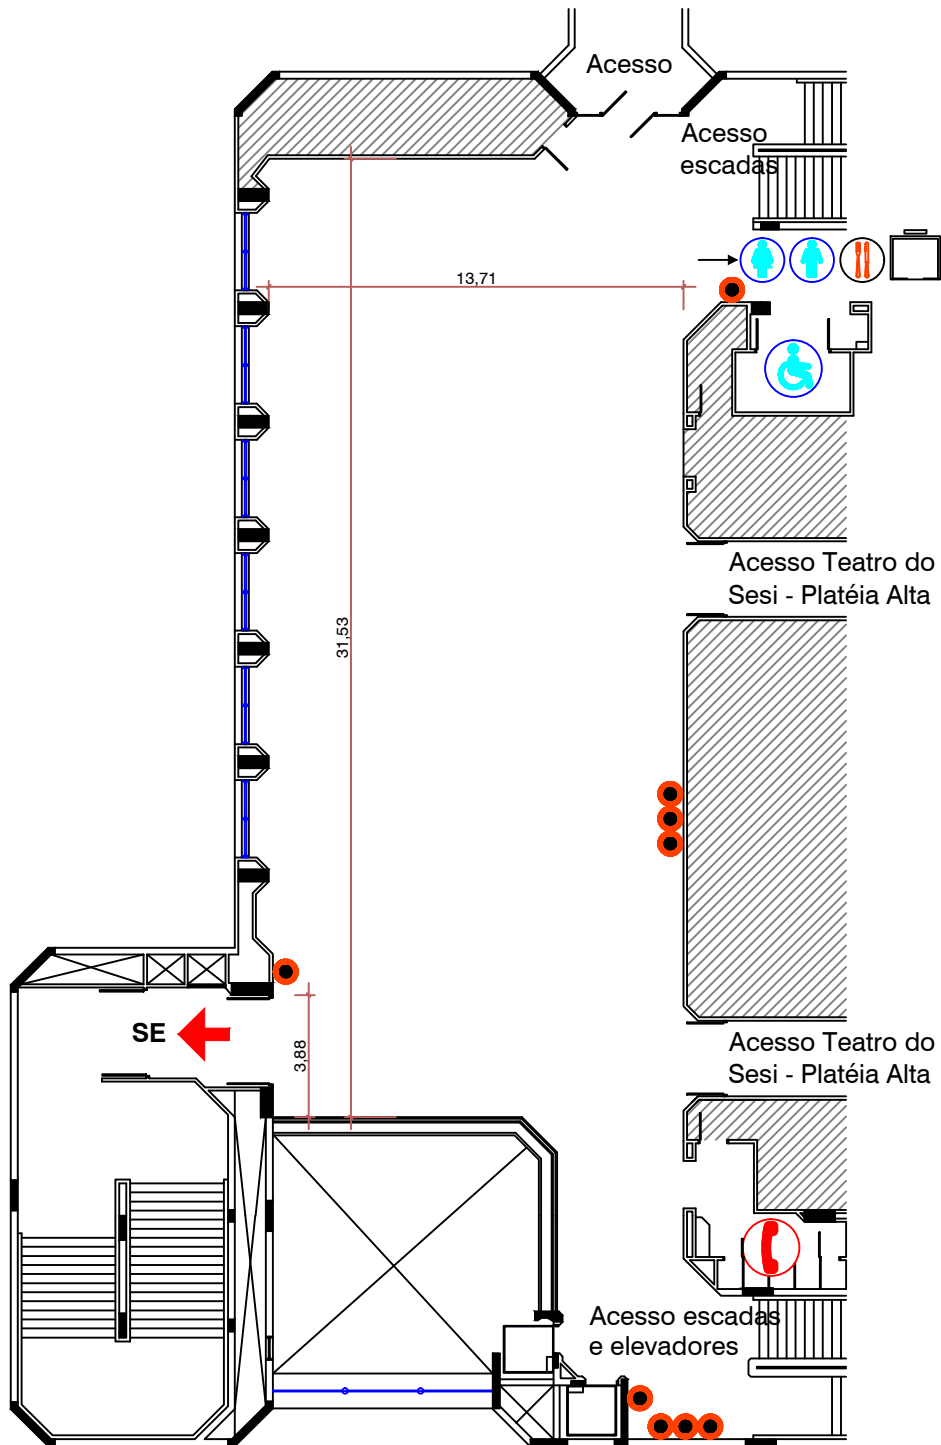

Centro de Eventos FIERGS

Foyer 2º Andar

Área: 451,75m²

Pé-direito: 3,45m

Legenda

- | | | | |
|---|------------------|--|--------------------------|
|  | Acesso restrito |  | Copa |
|  | Telefone público |  | Elevador de carga |
|  | Sanitários PNE |  | SE Saída de Emergência |
|  | Sanitários |  | Proteção contra incêndio |