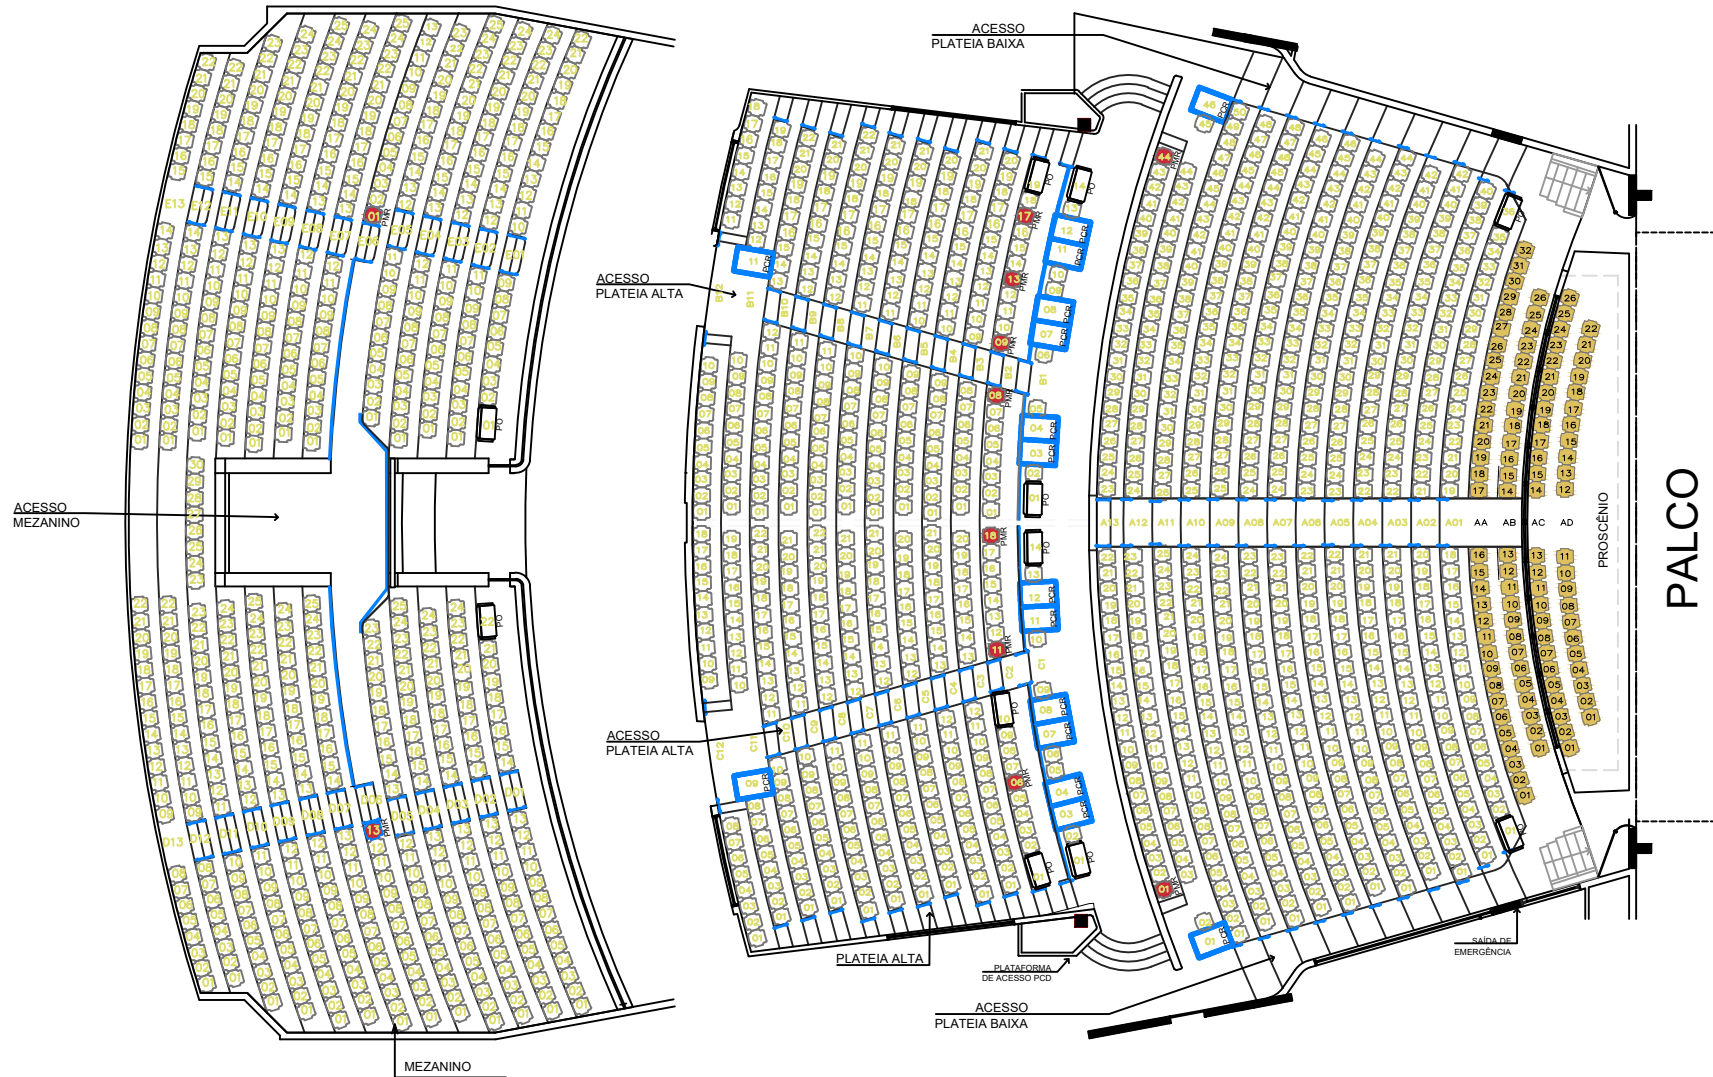

TEATRO DO SESI

Mezanino

3º andar
600 lugares, sendo:
596 poltronas de uso geral
2 poltronas P.M.R.
2 poltronas P.O

Plateia Alta

2º andar
475 lugares, sendo:
447 poltronas de uso geral
7 poltronas P.M.R.
7 poltronas P.O.
14 espaços reservados para P.C.R.
(podem ser convertidos em 14 poltronas)

Plateia Baixa

Térreo
682 lugares, sendo:
570 poltronas de uso geral
106 poltronas de uso geral - opcionais
2 poltronas P.M.R.
2 poltronas P.O.
2 espaços para P.C.R.

Legenda:

- PMR - Pessoas com Mobilidade Reduzida
- PCR - Pessoas em Cadeira de Rodas
- PO - Pessoas Obesas
- Poltronas Opcionais

CAPACIDADE TOTAL DO TEATRO: 1757
Esc.: 1/250